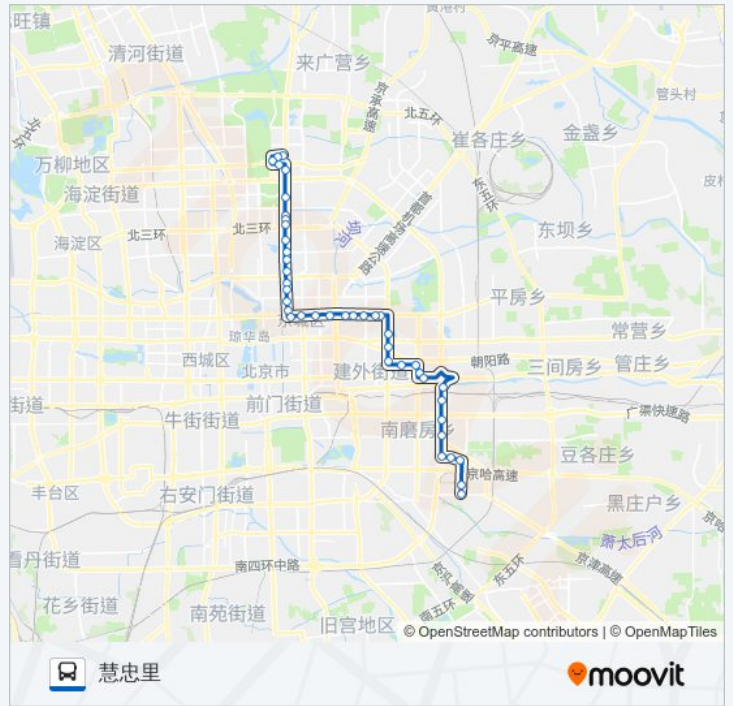

光华桥北

呼家楼北

白家庄

长虹桥西

三里屯

工人体育场

工人体育馆

东四十条桥东

东四十条桥西

东四十条(东直门南小街)

张自忠路

宽街路口东

北兵马司

交道口南

方家胡同

安定门内

地坛西门

一四二中

蒋宅口

安外甘水桥

安贞桥北

安贞里

五路居

奥体东门

安慧桥北

慧忠路西口

北辰东路

慧忠北路西口

慧忠里

你可以在moovitapp.com下载公交夜34的PDF时间表和线路图。使用[Moovit应用程序](#)查询北京的实时公交、列车时刻表以及公共交通出行指南。

[关于Moovit](#) · [MaaS解决方案](#) · [城市列表](#) · [Moovit社区](#)

© 2024 Moovit - 保留所有权利