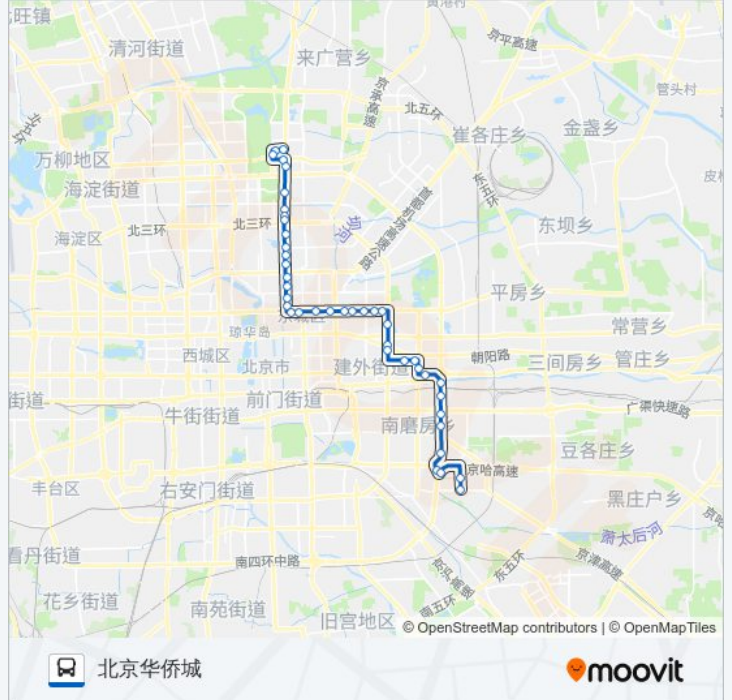

往北京华侨城方向的时间表

星期一	00:00 - 23:40
星期二	00:00 - 23:40
星期三	00:00 - 23:40
星期四	00:00 - 23:40
星期五	00:00 - 23:40
星期六	00:00 - 23:40
星期日	00:00 - 23:40

公交夜34的信息

方向: 北京华侨城

站点数量: 42

行车时间: 81 分

途经站点:

- 工人体育馆
- 工人体育场
- 三里屯
- 长虹桥西
- 白家庄
- 呼家楼北
- 呼家楼南
- 光华中路
- 光华路东口
- 八王坟北
- 八王坟东
- 四惠桥
- 百子湾桥
- 大郊亭桥南
- 窑洼湖桥
- 工大桥
- 弘燕桥
- 弘燕桥
- 厚俸桥南
- 北京华侨城

方向: 慧忠里

42 站

[查看时间表](#)

- 北京华侨城
- 厚俸桥南
- 紫南家园
- 紫南家园西站
- 工大桥
- 窑洼湖桥
- 大郊亭桥南
- 百子湾桥
- 四惠桥

公交夜34的时间表

往慧忠里方向的时间表

星期一	00:00 - 23:40
星期二	00:00 - 23:40
星期三	00:00 - 23:40
星期四	00:00 - 23:40
星期五	00:00 - 23:40
星期六	00:00 - 23:40
星期日	00:00 - 23:40

公交夜34的信息

方向: 慧忠里

站点数量: 42

行车时间: 80 分
途经站点:

八王坟东

八王坟北

光华路东口

光华中路

东四十条桥西

东四十条(东直门南小街)

张自忠路

宽街路口东

北兵马司

交道口南

方家胡同

安定门内