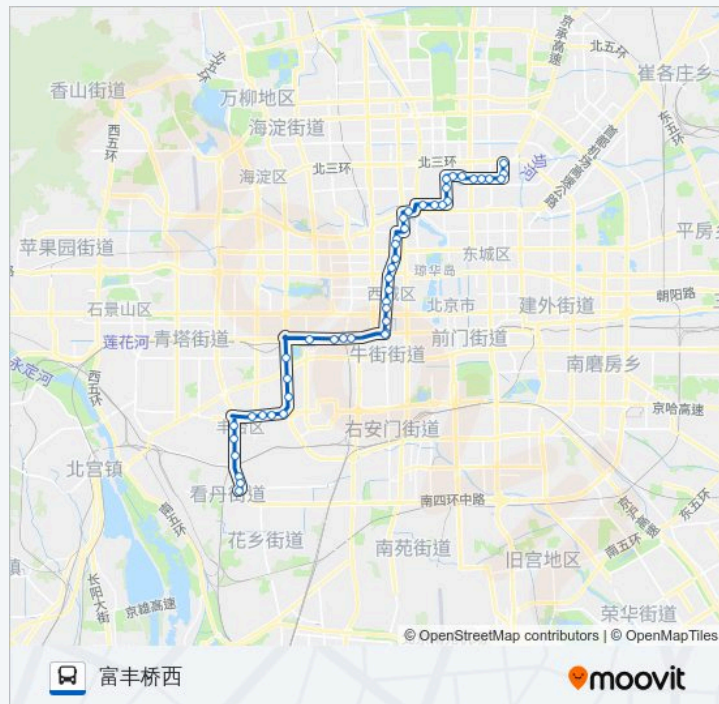

安德路西口

德胜门西

积水潭桥南

新街口北

地铁新街口站

宝产胡同

祖家街

报子胡同

白云桥西

小马厂

北京西站

六里桥北里

六里桥南

西局(西三环南路辅路)

星期五

00:00 - 23:40

星期六

00:00 - 23:40

星期日

00:00 - 23:40

公交夜36的信息

方向: 富丰桥西

站点数量: 45

行车时间: 86 分

途经站点:

丽泽桥西

地铁西局站

丰台北路

七里庄

岔路口

北大地

正阳桥北