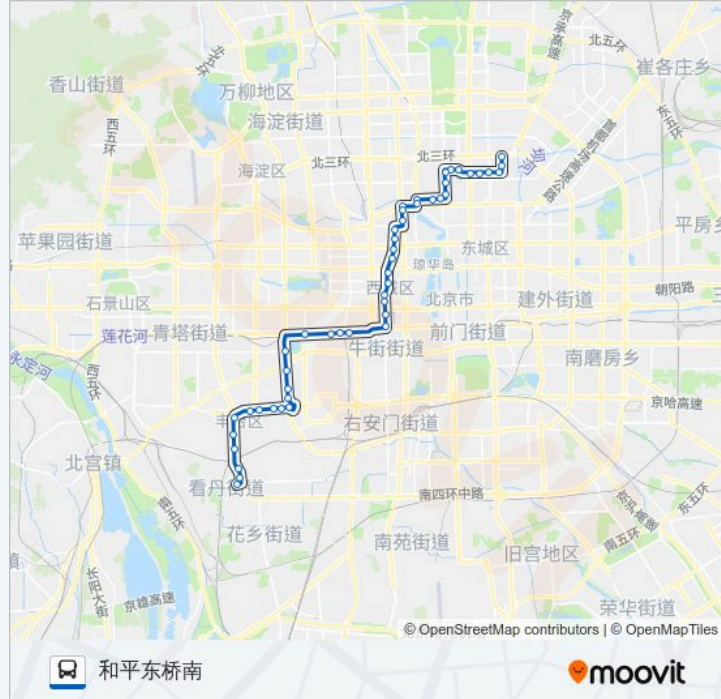

祖家街

宝产胡同

地铁新街口站

新街口北

积水潭桥南

积水潭桥东

德胜门

安德路西口

后九条

六铺炕

钟楼北桥北

鼓楼外大街南站

鼓楼外大街北站

安华西里

外馆斜街

小黄庄

青年沟西口

和平西街

青年沟东口

和平里商场

和平东桥南

方向: 富丰桥西

45 站

[查看时间表](#)

和平东桥南

和平里商场

青年沟东口

公交夜36的时间表

往富丰桥西方向的时间表

星期一	00:00 - 23:40
星期二	00:00 - 23:40
星期三	00:00 - 23:40
星期四	00:00 - 23:40

和平西街

青年沟西口