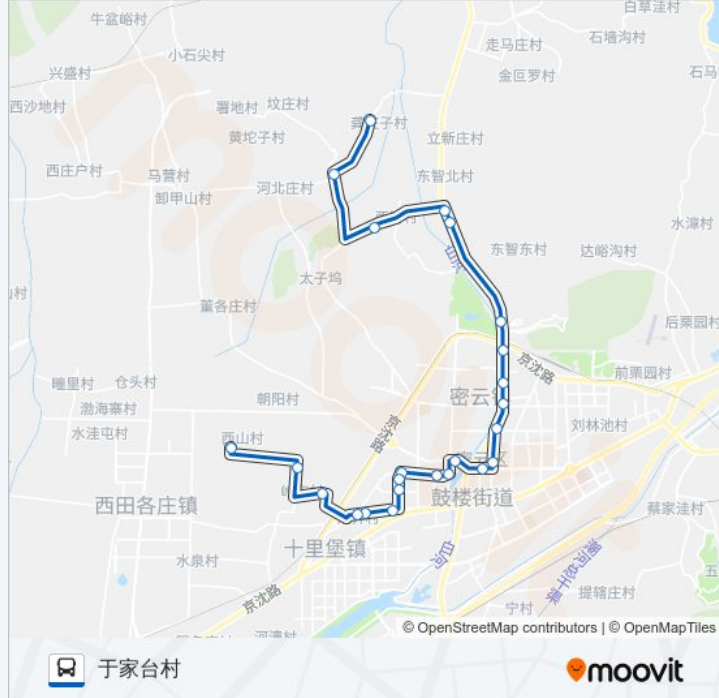

- 龚庄子村
- 板厂
- 西智大队
- 西智
- 东智村
- 教练场
- 沙河铁桥
- 云秀花园
- 密云刑警队
- 密云鼓楼(滨河路)
- 密云鼓楼
- 密云县政府
- 康居南区
- 密云果园小区
- 果园新里
- 学府花园
- 密云六中
- 密云一中
- 兴云小区
- 双井村
- 燕落寨(Y658)
- 岭东村

公交密11的时间表

往于家台村方向的时间表

星期一	07:00 - 17:00
星期二	07:00 - 17:00
星期三	07:00 - 17:00
星期四	07:00 - 17:00
星期五	07:00 - 17:00
星期六	07:00 - 17:00
星期日	07:00 - 17:00

公交密11的信息

方向: 于家台村

站点数量: 24

行车时间: 65 分

途经站点:

岭东公园

于家台村

方向: 龚庄子村

24 站

[查看时间表](#)

于家台村

岭东公园

岭东村

燕落寨(Y658)

双井村

兴云小区

方向: 龚庄子村

站点数量: 24

行车时间: 66 分

途经站点:

教练场

东智西

云佛度假村

西智大队