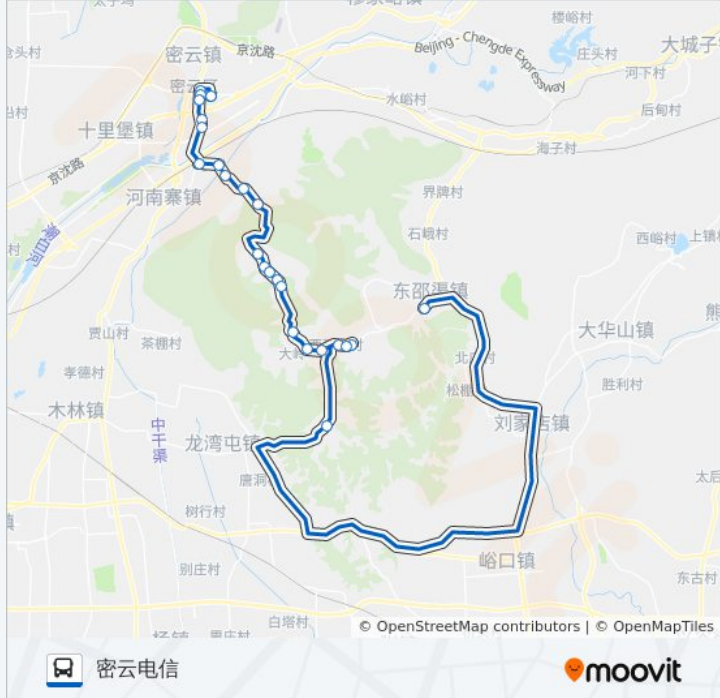

一街路口

密云四中

密云鼓楼北站

密云鼓楼

密云滨河大桥

新中街

你可以在moovitapp.com下载公交密13的PDF时间表和线路图。使用[Moovit应用程序](#)查询北京的实时公交、列车时刻表以及公共交通出行指南。

[关于Moovit](#) · [MaaS解决方案](#) · [城市列表](#) · [Moovit社区](#)

© 2024 Moovit - 保留所有权利

查看实时到站时间