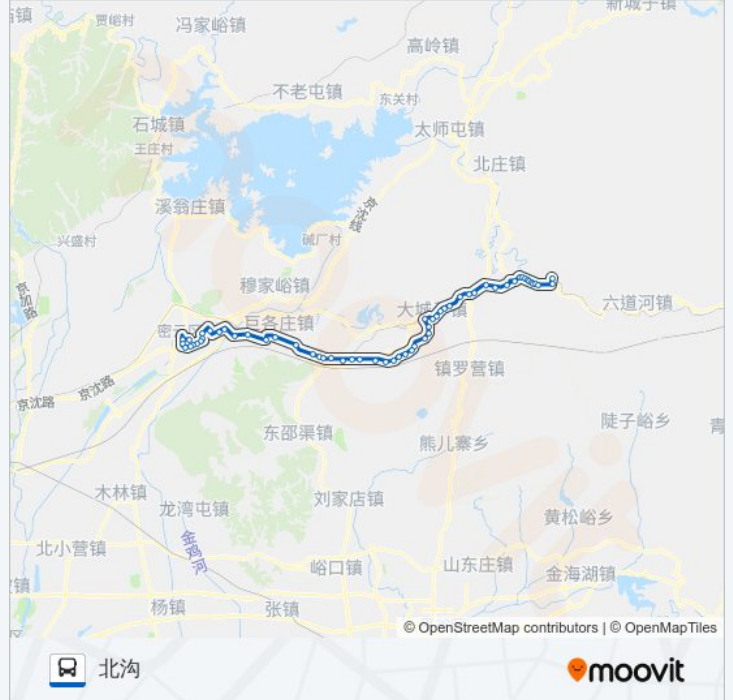

柏崖

前沙岭

沙岭梁

后沙岭

梯子峪

碰河寺

张泉

庄户峪

张庄子

下栅子(密兴路)

苍术会

墙子路

关上(Y405)

北沟

方向: 密云电信

60 站