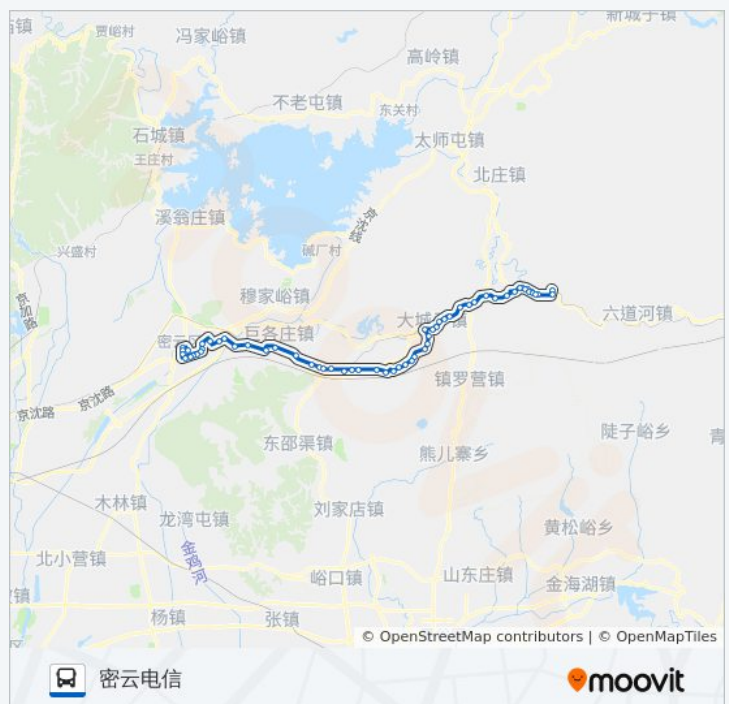

大城子镇王各庄村

公交密16的时间表

往密云电信方向的时间表

星期一	06:30 - 17:30
星期二	06:30 - 17:30
星期三	06:30 - 17:30
星期四	06:30 - 17:30
星期五	06:30 - 17:30
星期六	06:30 - 17:30
星期日	06:30 - 17:30

公交密16的信息

方向: 密云电信

站点数量: 60

行车时间: 164 分

途经站点:

小王各庄

方尔峪

后甸村

后厂村委会

密云后厂村

前厂村

火郎峪东