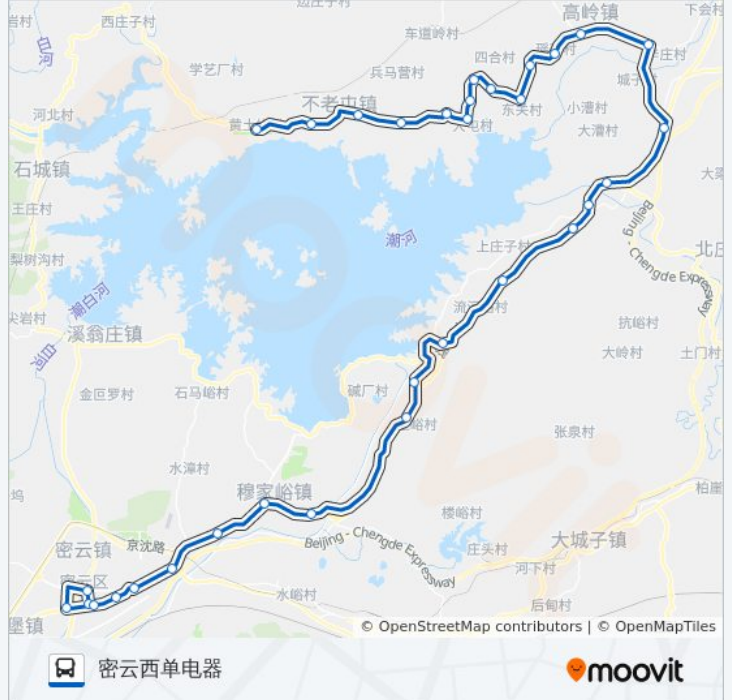

公交密19的时间表

往密云西单电器方向的时间表

星期一	06:00 - 17:30
星期二	06:00 - 17:30
星期三	06:00 - 17:30
星期四	06:00 - 17:30
星期五	06:00 - 17:30
星期六	06:00 - 17:30
星期日	06:00 - 17:30

公交密19的信息

方向: 密云西单电器

站点数量: 32

行车时间: 134 分

途经站点:

- 羊山
- 穆家峪
- 大石岭
- 密云汽车站
- 密云县工会
- 密云妇幼保健院
- 密云京客隆超市
- 密云西大桥
- 密云鼓楼西
- 密云鼓楼南

方向: 黄土坎

32 站
[查看时间表](#)

- 密云鼓楼南
- 密云鼓楼西站
- 密云西大桥
- 密云京客隆超市
- 密云妇幼保健院
- 密云工会
- 密云汽车站
- 大石岭
- 穆家峪镇政府(京密路)
- 羊山
- 庄头峪
- 万岭
- 许庄子
- 白龙潭
- 四十亩地
- 芦头
- 太师屯
- 松树峪

公交密19的时间表

往黄土坎方向的时间表

星期一	06:00 - 15:40
星期二	06:00 - 15:40
星期三	06:00 - 15:40
星期四	06:00 - 15:40
星期五	06:00 - 15:40
星期六	06:00 - 15:40
星期日	06:00 - 15:40

公交密19的信息

方向: 黄土坎
 站点数量: 32
 行车时间: 126 分
 途经站点:

高岭镇辛庄

高岭

瑶亭

不老屯

燕落

黄土坎

你可以在moovitapp.com下载公交密19的PDF时间表和线路图。使用[Moovit应用程序](#)查询北京的实时公交、列车时刻表以及公共交通出行指南。

[关于Moovit](#) · [MaaS解决方案](#) · [城市列表](#) · [Moovit社区](#)

© 2024 Moovit - 保留所有权利

查看实时到站时间