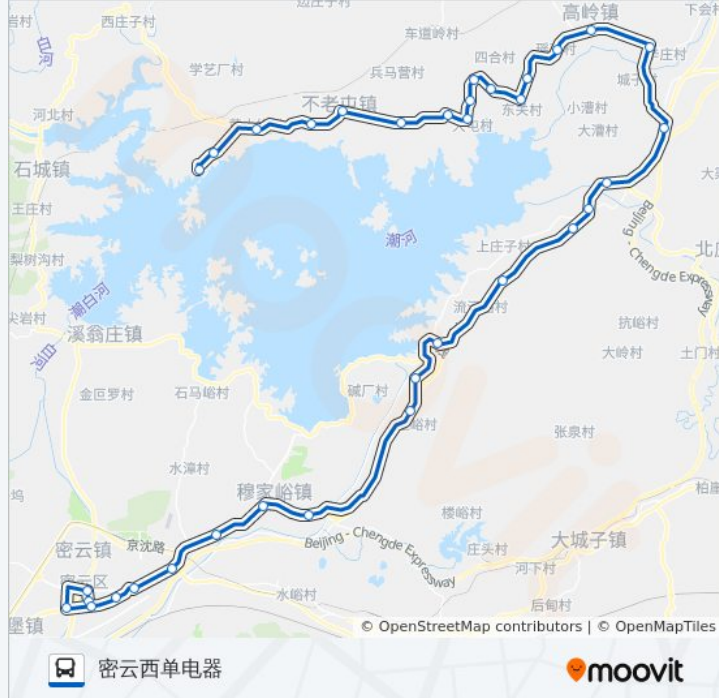

#### 公交密20的信息

方向: 密云西单电器

站点数量: 34

行车时间: 136 分

途经站点:

万岭

庄头峪

羊山

穆家峪镇政府(京密路)

大石岭南

密云汽车站

密云县工会

密云妇幼保健院

密云京客隆超市

密云西大桥

密云鼓楼西

密云鼓楼南站

### 方向: 杨各庄

34 站

[查看时间表](#)

密云鼓楼南

密云鼓楼西站

密云西大桥

密云京客隆超市

密云妇幼保健院