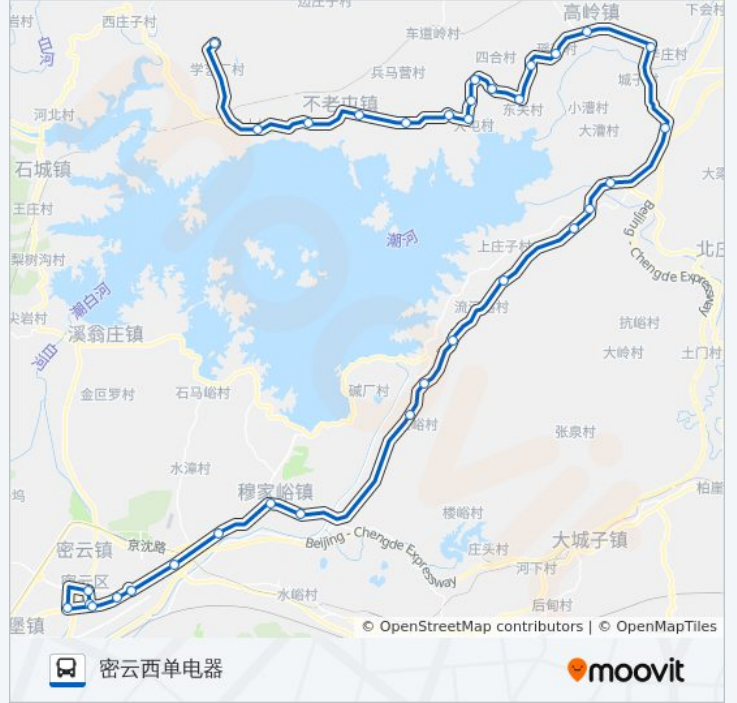

密云汽车站

密云长城环岛

密云妇幼保健院

密云京客隆超市

密云西大桥

密云鼓楼西

密云鼓楼南

你可以在moovitapp.com下载公交密21的PDF时间表和线路图。使用[Moovit应用程序](#)查询北京的实时公交、列车时刻表以及公共交通出行指南。