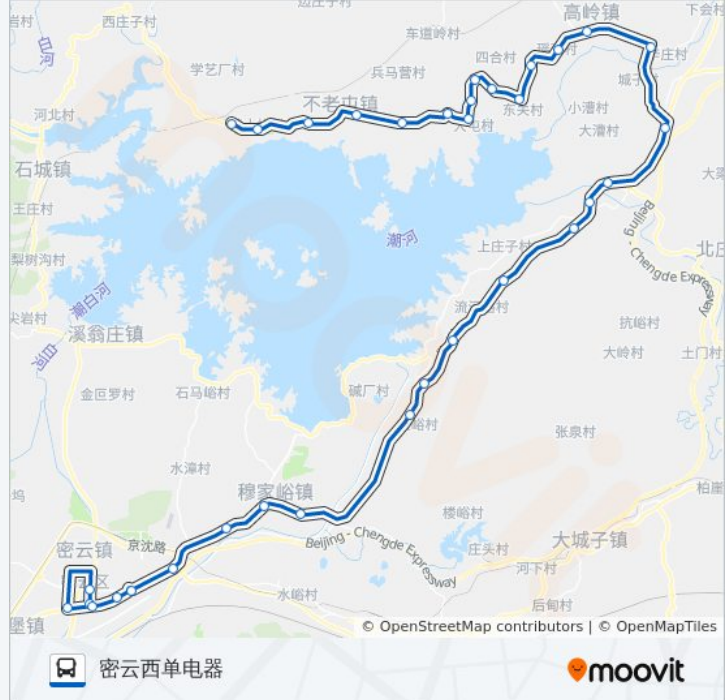

方向: 密云西单电器

站点数量: 33

行车时间: 127 分

途经站点:

庄头峪

羊山

穆家峪镇政府(京密路)

大石岭北站

密云汽车站

密云长城环岛

密云妇幼保健院

密云京客隆超市

密云西大桥

密云鼓楼

密云鼓楼南

方向: 转山子(琉辛路)

33 站

[查看时间表](#)

密云鼓楼南

密云鼓楼

密云西大桥

密云京客隆超市

密云妇幼保健院

密云工会