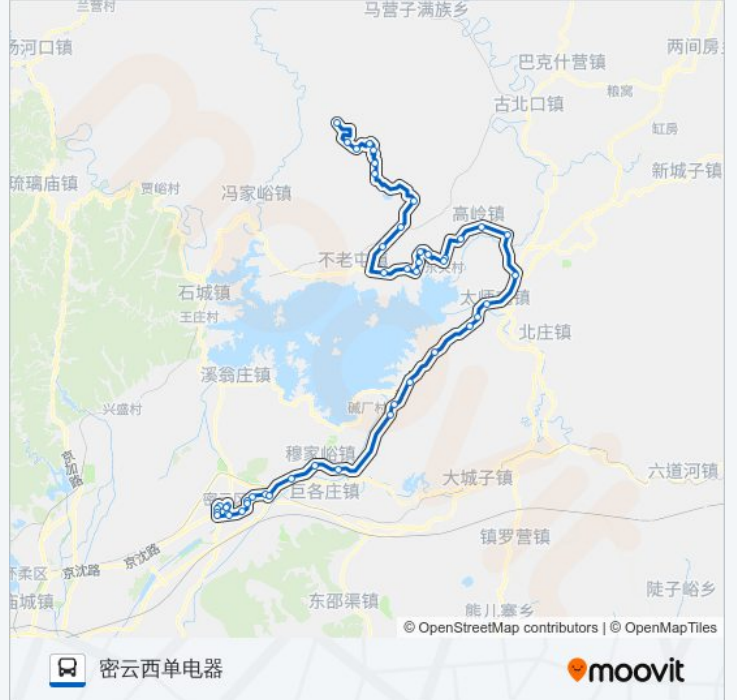

瑶亭

高岭

高岭镇辛庄

松树峪

公交密27的时间表

往密云西单电器方向的时间表

星期一	06:20 - 16:30
星期二	06:20 - 16:30
星期三	06:20 - 16:30
星期四	06:20 - 16:30
星期五	06:20 - 16:30
星期六	06:20 - 16:30
星期日	06:20 - 16:30

公交密27的信息

方向: 密云西单电器

站点数量: 47

行车时间: 160 分

途经站点:

- 太师屯
- 卢头
- 四十亩地
- 白龙潭
- 许庄子
- 万岭(G101)
- 庄头峪
- 羊山
- 穆家峪镇政府(京密路)
- 大石岭
- 密云汽车站
- 密云新农村
- 刘林池(旧密古路)
- 小区管理处
- 密云行宫小区
- 密云妇幼保健院
- 密云京客隆超市
- 密云西大桥
- 果园小区
- 密云果园小区
- 康居南区
- 密云鼓楼西站
- 密云鼓楼西
- 密云大剧院
- 密云鼓楼南

方向: 西驼古

47 站

[查看时间表](#)

- 密云鼓楼南
- 密云滨河大桥
- 密云鼓楼西站
- 密云县政府

公交密27的时间表

往西驼古方向的时间表

星期一	07:50 - 16:30
星期二	07:50 - 16:30
星期三	07:50 - 16:30
星期四	07:50 - 16:30
星期五	07:50 - 16:30

星期六

07:50 - 16:30

星期日

07:50 - 16:30

公交密27的信息

方向: 西驼古

站点数量: 47

行车时间: 162 分

途经站点: