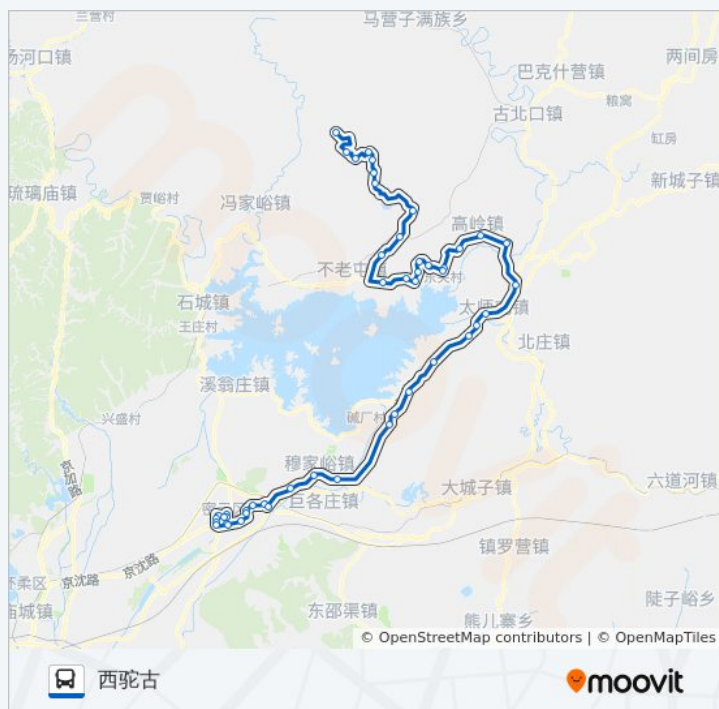

方向: 西驼古

47 站

[查看时间表](#)

- 密云鼓楼南
- 密云滨河大桥
- 密云鼓楼西站
- 密云县政府

公交密27的时间表

往西驼古方向的时间表

星期一	07:50 - 16:30
星期二	07:50 - 16:30
星期三	07:50 - 16:30
星期四	07:50 - 16:30
星期五	07:50 - 16:30

星期六

07:50 - 16:30

星期日

07:50 - 16:30

公交密27的信息

方向: 西驼古

站点数量: 47

行车时间: 162 分

途经站点: