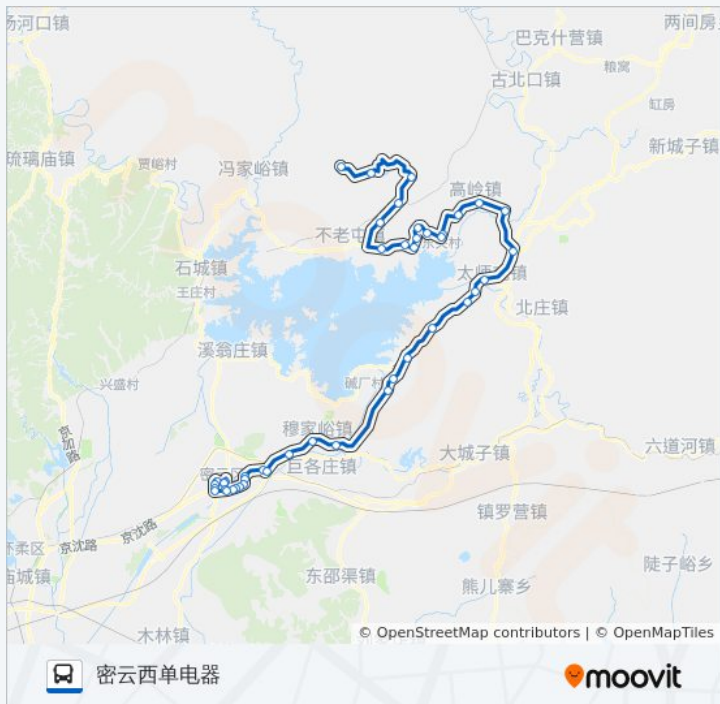

密云妇幼保健院

华远市场(新南路)

密云环保局

密云京客隆超市

密云西大桥

果园小区

密云果园小区

康居南区

公交密28的信息

方向: 密云西单电器

站点数量: 44

行车时间: 135 分

途经站点:

密云鼓楼西站

密云鼓楼西

密云鼓楼