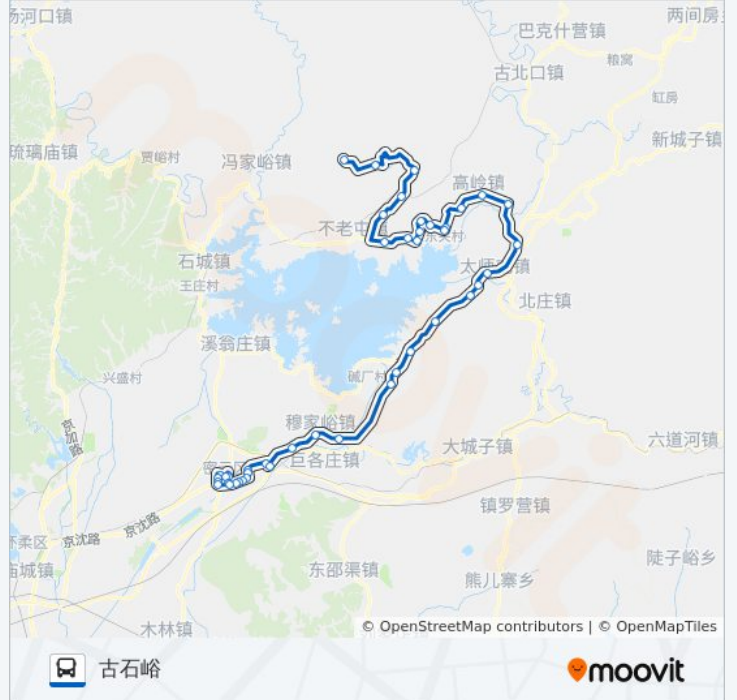

栗榛寨

李子峪

高岭镇大屯

大窝铺

柳树沟

兵马营

车道岭

半城子

史庄子

古石峪

方向: 密云西单电器

44 站

[查看时间表](#)

古石峪

史庄子

半城子