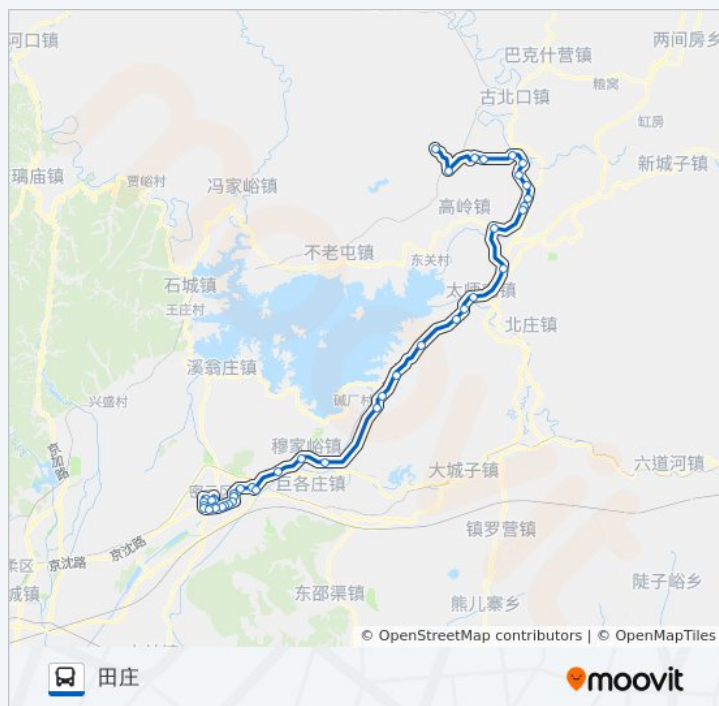

公交密29的时间表

往密云西单电器方向的时间表

星期一	07:00 - 16:00
星期二	07:00 - 16:00
星期三	07:00 - 16:00
星期四	07:00 - 16:00
星期五	07:00 - 16:00
星期六	07:00 - 16:00
星期日	07:00 - 16:00

公交密29的信息

方向: 密云西单电器

站点数量: 43

行车时间: 130 分

途经站点:

方向: 田庄
站点数量: 43
行车时间: 132 分
途经站点:

- 密云教育局
- 檀州家园
- 密云京客隆超市
- 密云环保局
- 花园小区南门
- 密云妇幼保健院
- 密云长城环岛
- 密云行宫小区
- 小区管理处
- 刘林池(旧密古路)
- 密云新农村
- 密云汽车站
- 大石岭
- 穆家峪镇政府(京密路)
- 羊山
- 庄头峪
- 万岭(G101)
- 许庄子
- 白龙潭
- 四十亩地
- 芦头
- 太师屯
- 松树峪
- 高岭镇辛庄
- 甲峪
- 下会
- 大北梁
- 瓦山
- 大沟口
- 黄土梁(黄下路)
- 车道峪沟
- 下甸子
- 上甸子