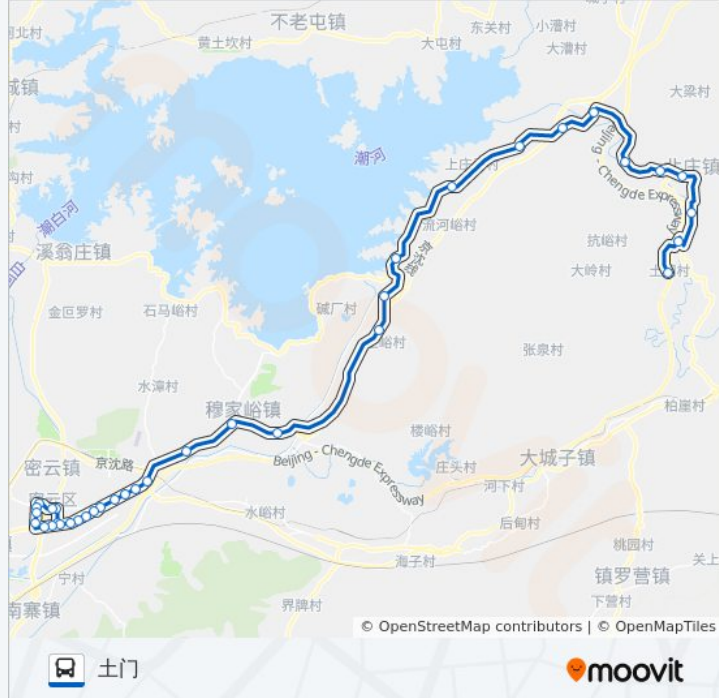

万岭

黄各庄

黄土窝

东田各庄

芦头

太师屯(密古路)

东安

下北庄

北庄

东庄

苇子峪

土门

方向: 密云西单电器

35 站

[查看时间表](#)

土门