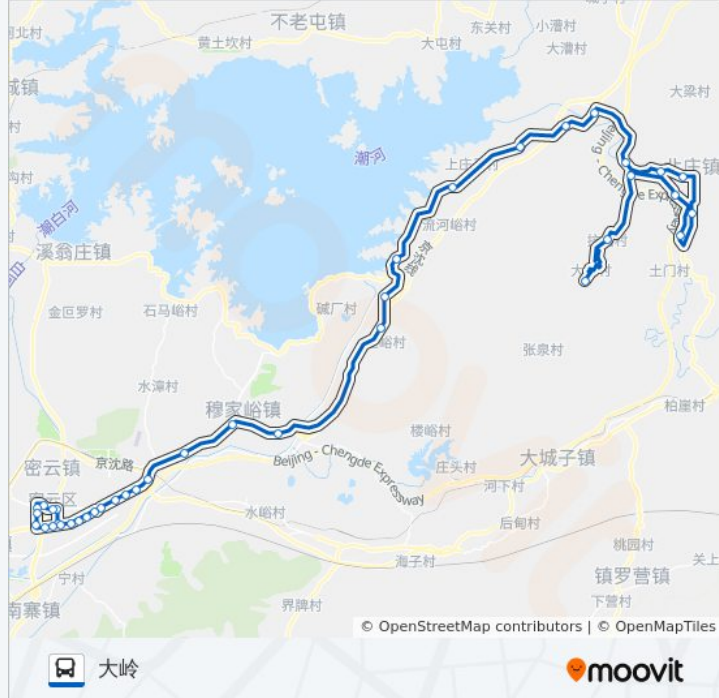

### 公交密36的信息

方向: 大岭

站点数量: 38

行车时间: 114 分

途经站点:

庄头峪

万岭

黄各庄

黄土窝

东田各庄

芦头

太师屯(密古路)

东安

下北庄

北庄

东庄

苇子峪

大南沟

朱家湾

抗峪

大岭

### 方向: 密云西单电器

38 站

[查看时间表](#)

大岭

抗峪

朱家湾

大南沟

苇子峪