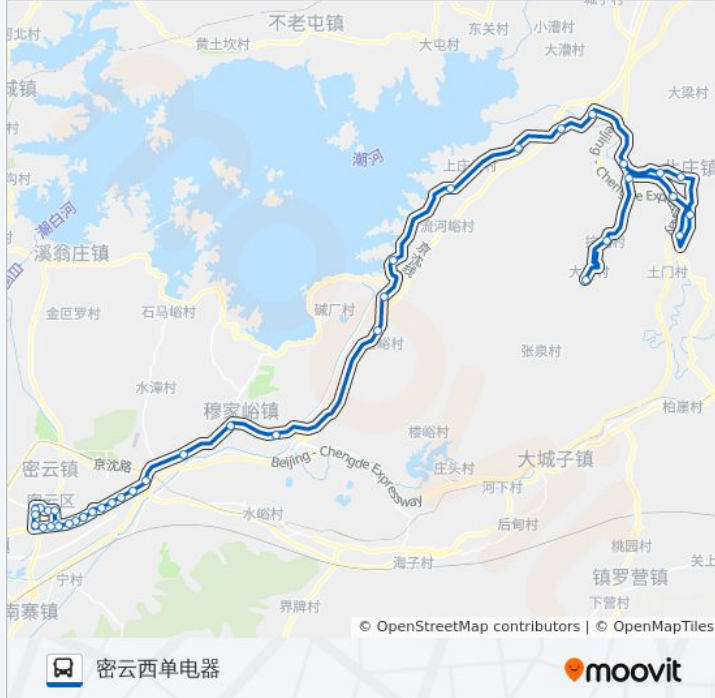

檀州家园(西滨河路)

密虹公园

康居南区

密云县政府

密云鼓楼西

密云鼓楼南

你可以在moovitapp.com下载公交密36的PDF时间表和线路图。使用[Moovit应用程序](#)查询北京的实时公交、列车时刻表以及公共交通出行指南。

[关于Moovit](#) · [MaaS解决方案](#) · [城市列表](#) · [Moovit社区](#)

© 2024 Moovit - 保留所有权利

查看实时到站时间