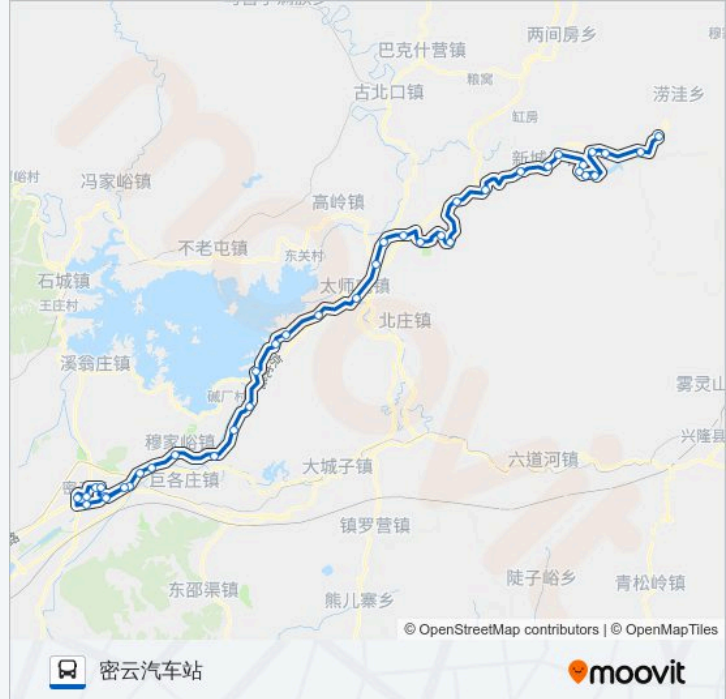

穆家峪镇政府(京密路)

大石岭

沙峪沟

密云新农村

密云长城环岛

檀州家园

檀州家园(西滨河路)

密云鼓楼西

密云沿湖小区(城后街)

滨阳北里

密云长城环岛

密云汽车站

你可以在moovitapp.com下载公交密39的PDF时间表和线路图。使用Moovit应用程序查询北京的实时公交、列车时刻表以及公共交通出行指南。

© 2024 Moovit - 保留所有权利