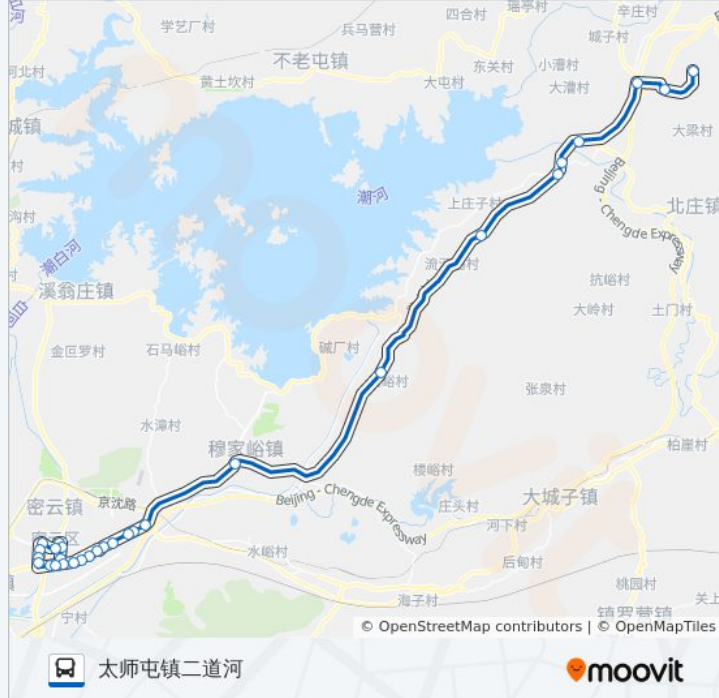

公交密57的时间表

往太师屯镇二道河方向的时间表

星期一	09:25 - 15:05
星期二	09:25 - 15:05
星期三	09:25 - 15:05
星期四	09:25 - 15:05
星期五	09:25 - 15:05
星期六	09:25 - 15:05
星期日	09:25 - 15:05

公交密57的信息

方向: 太师屯镇二道河

站点数量: 29

行车时间: 87 分

途经站点:

黄土窝(京密路)

东田各庄(G101)

芦头

太师屯

松树峪

松树掌

太师屯镇二道河

方向: 密云西单电器

29 站

[查看时间表](#)

太师屯镇二道河

松树掌

松树峪

太师屯

芦头

东田各庄(G101)