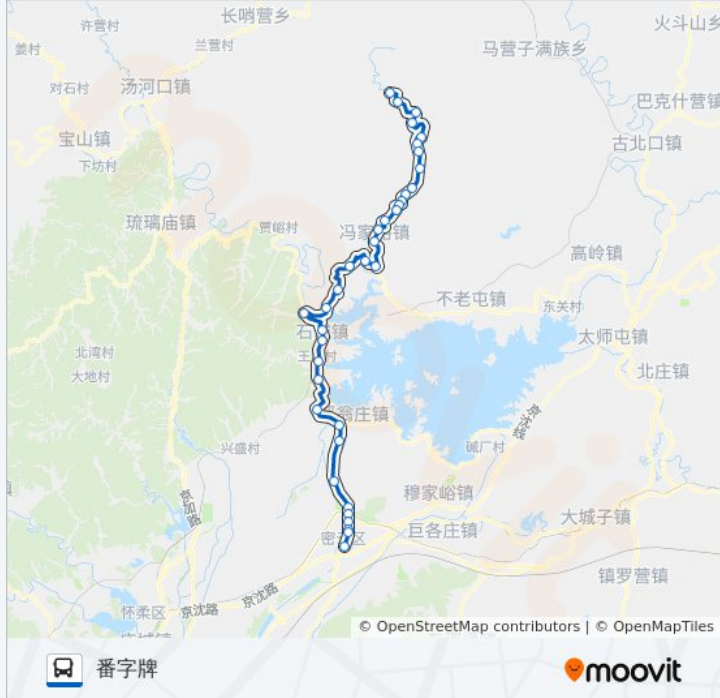

河北村(疏辛路)

高家岭

西湾子

西庄子

石佛村

冯家峪镇石洞子

冯家峪

蚂螂峪

东西白莲峪

高庄子

福家店南站

福家店北站

朱家峪

冯家峪镇下营

响水峪

南石片

北石片

白马关

关门外

大平台

番字牌

你可以在moovitapp.com下载公交密60的PDF时间表和线路图。使用[Moovit应用程序](#)查询北京的实时公交、列车时刻表以及公共交通出行指南。

[关于Moovit](#) · [MaaS解决方案](#) · [城市列表](#) · [Moovit社区](#)

© 2024 Moovit - 保留所有权利

查看实时到站时间