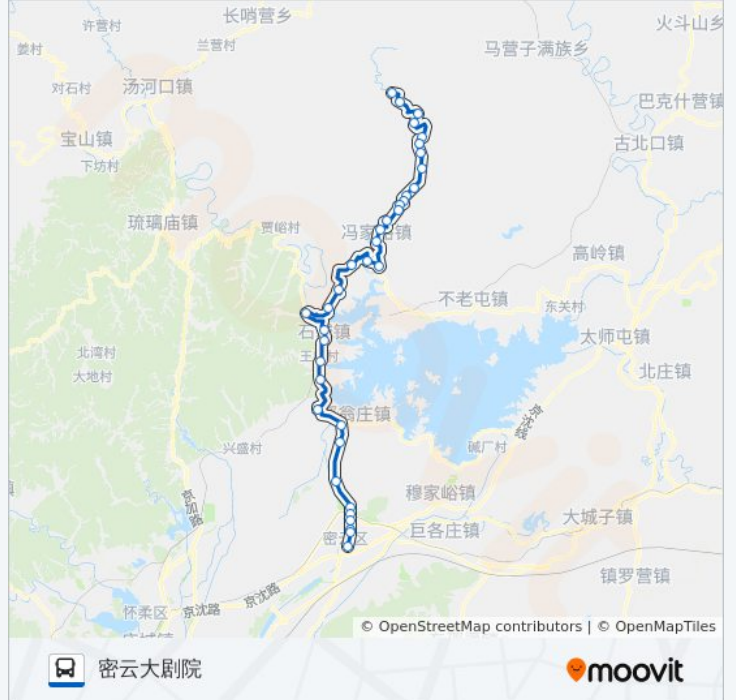

公交密60的时间表

往密云大剧院方向的时间表

星期一	07:30 - 14:00
星期二	07:30 - 14:00
星期三	07:30 - 14:00
星期四	07:30 - 14:00
星期五	07:30 - 14:00
星期六	07:30 - 14:00
星期日	07:30 - 14:00

公交密60的信息

方向: 密云大剧院

站点数量: 36

行车时间: 124 分

途经站点:

- 北石城
- 石城镇政府
- 水堡子
- 梨树沟
- 尖岩村
- 溪翁庄
- 金叵箩
- 西智
- 教练场
- 沙河铁桥
- 云秀花园
- 密云刑警队
- 密云刑警队
- 密云鼓楼西站

方向: 番字牌

36 站
[查看时间表](#)

- 密云鼓楼西
- 密云沿湖小区(S205)
- 密云刑警队
- 云秀花园
- 沙河铁桥
- 教练场
- 西智
- 金叵罗路口
- 溪翁庄
- 尖岩村
- 梨树沟
- 水堡子
- 石城镇政府
- 北石城
- 黑龙潭