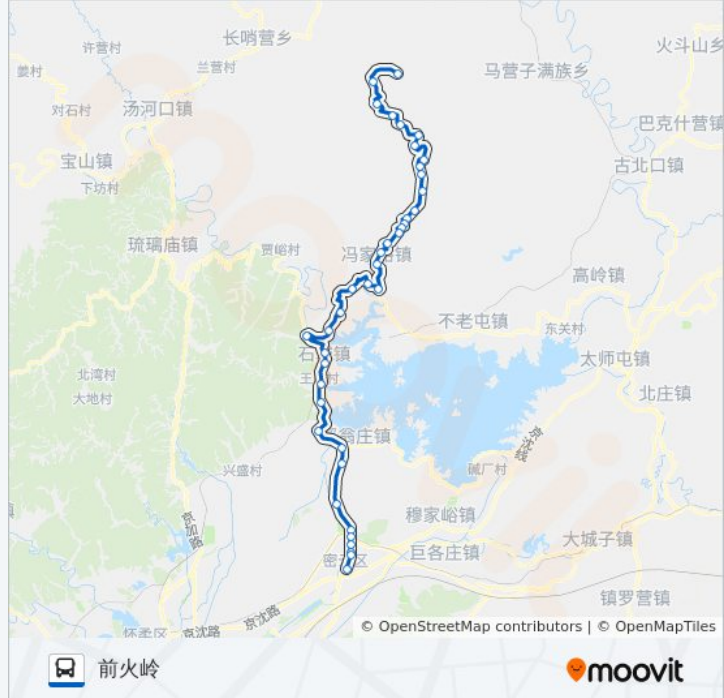

### 方向: 密云大剧院

39 站

[查看时间表](#)

前火岭

四营子

黄梁根

番字牌

大平台