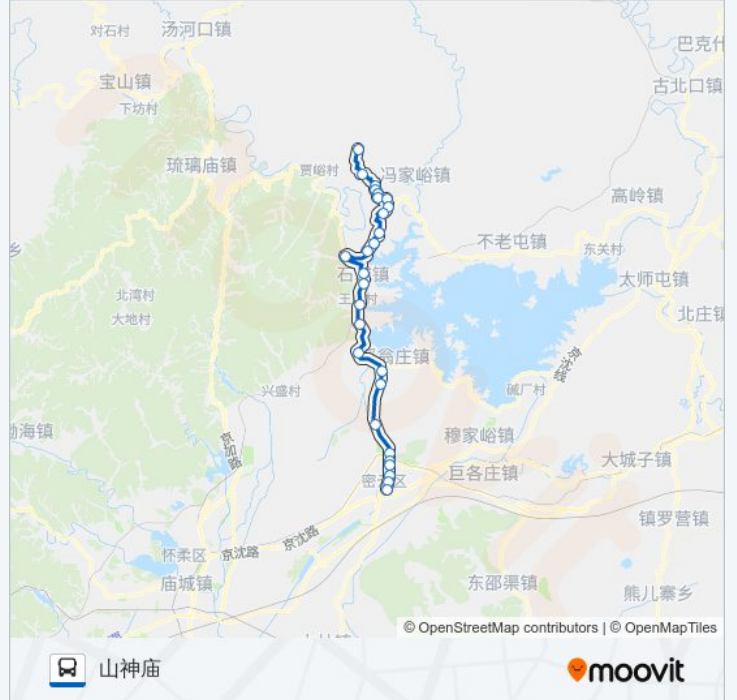

### 公交密65的信息

方向: 山神庙

站点数量: 27

行车时间: 91 分

途经站点:

鲶鱼沟

西湾子大队

二道沟门

口门子

二道城

南台子(西黄路)

转山子(西黄路)

椴树梁

山神庙

你可以在moovitapp.com下载公交密65的PDF时间表和线路图。使用[Moovit应用程序](#)查询北京的实时公交、列车时刻表以及公共交通出行指南。

[关于Moovit](#) · [MaaS解决方案](#) · [城市列表](#) · [Moovit社区](#)

© 2024 Moovit - 保留所有权利

查看实时到站时间