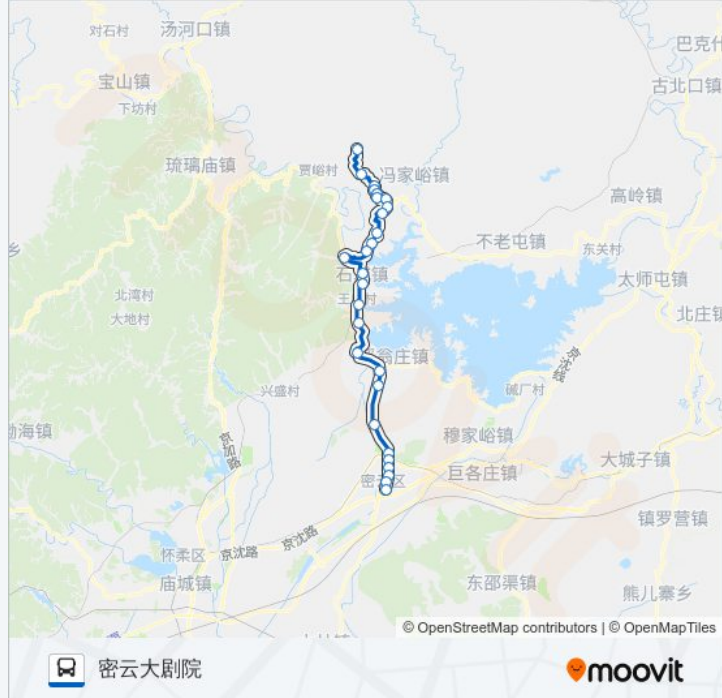

### 公交密65的信息

方向: 密云大剧院

站点数量: 27

行车时间: 93 分

途经站点:

沙河铁桥

云秀花园

密云刑警队

密云滨河大桥

密云鼓楼

北石城

黑龙潭

河北村(疏辛路)

赶河厂

高家岭