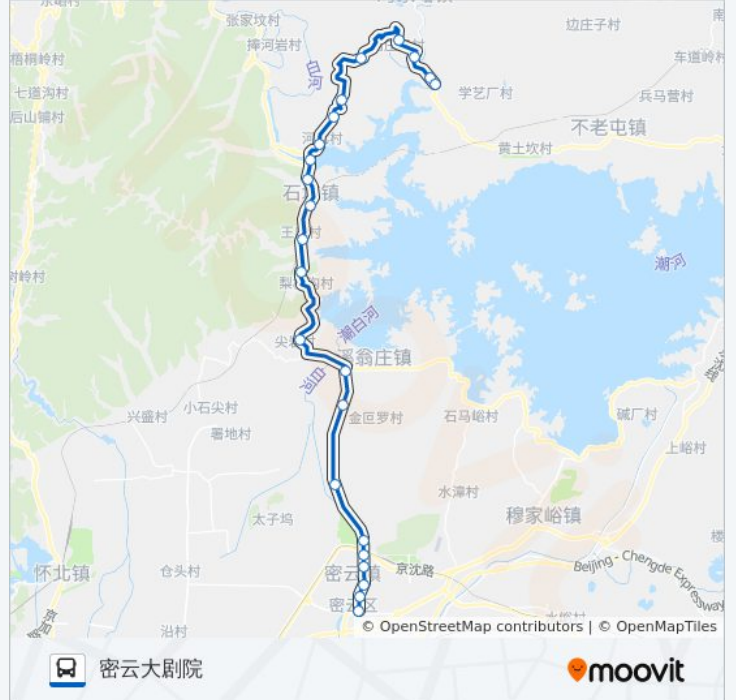

沙河铁桥

云秀花园

密云沿湖小区(S205)

沿湖顺义西门

公交密66的时间表

往密云大剧院方向的时间表

星期一	08:20 - 12:00
星期二	08:20 - 12:00
星期三	08:20 - 12:00
星期四	08:20 - 12:00
星期五	08:20 - 12:00
星期六	08:20 - 12:00
星期日	08:20 - 12:00

公交密66的信息

方向: 密云大剧院

站点数量: 23

行车时间: 75 分

途经站点:

密云鼓楼

方向: 石洞子(琉辛路)

23 站

[查看时间表](#)

- 密云大剧院
- 沿湖顺义西门
- 密云刑警队
- 云秀花园
- 沙河铁桥
- 教练场
- 西智
- 金叵罗
- 溪翁庄
- 尖岩村
- 梨树沟
- 水堡子
- 石城镇政府
- 北石城
- 黑龙潭(白河大桥)
- 河北村(琉辛路)
- 赶河厂
- 高家峪

公交密66的时间表

往石洞子(琉辛路)方向的时间表

星期一	10:20 - 13:40
星期二	10:20 - 13:40
星期三	10:20 - 13:40
星期四	10:20 - 13:40
星期五	10:20 - 13:40
星期六	10:20 - 13:40
星期日	10:20 - 13:40

公交密66的信息

方向: 石洞子(琉辛路)

站点数量: 23

行车时间: 81 分

途经站点:

西湾子

西庄子

石佛