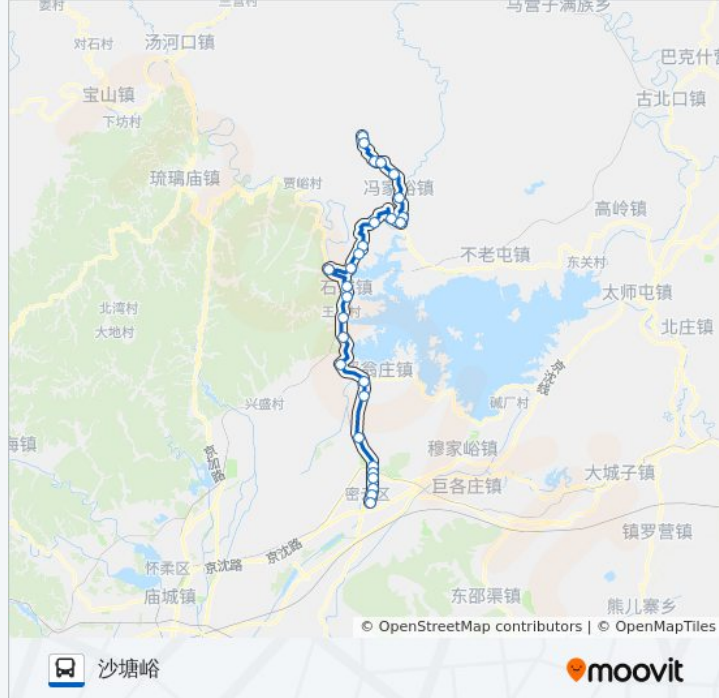

西湾子

西庄子

石佛

冯家峪政府

冯家峪镇石洞子

上峪村

四亩地

大地(Y056)

西口外村

沙塘峪

你可以在moovitapp.com下载公交密68的PDF时间表和线路图。使用[Moovit应用程序](#)查询北京的实时公交、列车时刻表以及公共交通出行指南。

[关于Moovit](#) · [MaaS解决方案](#) · [城市列表](#) · [Moovit社区](#)

© 2024 Moovit - 保留所有权利

查看实时到站时间