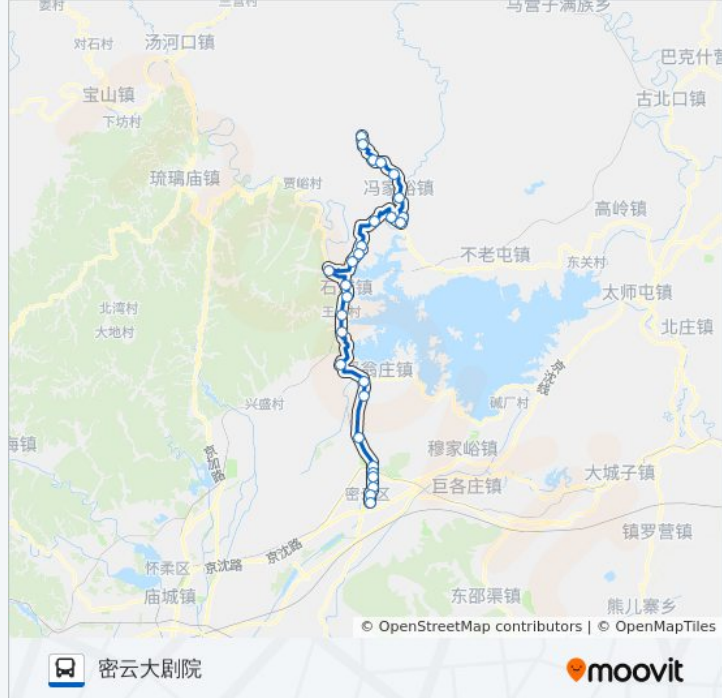

教练场

沙河铁桥

云秀花园

密云沿湖小区(S205)

密云滨河大桥

密云鼓楼

方向: 沙塘峪

28 站

[查看时间表](#)

密云鼓楼

密云滨河大桥

密云沿湖小区(S205)

云秀花园

沙河铁桥

教练场

西智

站点数量: 28

行车时间: 99 分

途经站点:

西湾子

西庄子

石佛

冯家峪政府

冯家峪镇石洞子