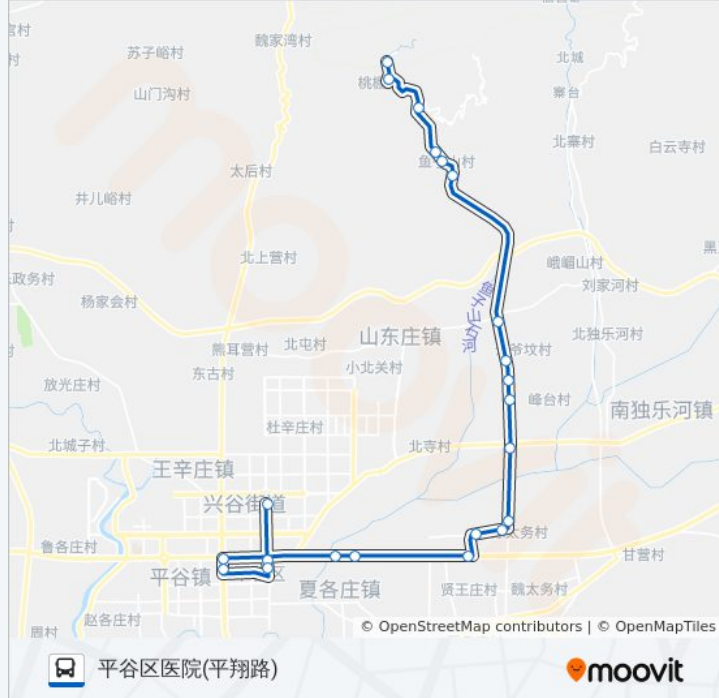

公交平12((大峡谷))共有2条行车路线。工作日的服务时间为：

(1) 大峡谷: 06:30 - 18:00(2) 平谷区医院(平翔路): 06:30 - 18:00

使用Moovit找到公交平12离你最近的站点，以及公交平12下车班的到站时间。

### 公交平12的信息

方向: 大峡谷

站点数量: 22

行车时间: 64 分

途经站点:

**方向: 平谷区医院(平翔路)**

22 站  
[查看时间表](#)

- 大峡谷
- 桃棚
- 大峡谷口
- 鱼子山村委会
- 二队桥
- 鱼子山村口
- 山东庄路口
- 公爷坟
- 峰台
- 峰台路口(夏鱼路)
- 张辛庄路口
- 陈太务
- 陈太务路口
- 王都庄路口
- 龙家务路口
- 马各庄北口
- 纸寨大桥
- 平谷消防队

**公交平12的时间表**

往平谷区医院(平翔路)方向的时间表

星期一	06:30 - 18:00
星期二	06:30 - 18:00
星期三	06:30 - 18:00
星期四	06:30 - 18:00
星期五	06:30 - 18:00
星期六	06:30 - 18:00
星期日	06:30 - 18:00

**公交平12的信息**

方向: 平谷区医院(平翔路)  
 站点数量: 22  
 行车时间: 65 分  
 途经站点:

平谷汽车站

平谷大市场

平谷世纪广场

兴谷园小区

你可以在moovitapp.com下载公交平12的PDF时间表和线路图。使用[Moovit应用程序](#)查询北京的实时公交、列车时刻表以及公共交通出行指南。

[关于Moovit](#) · [MaaS解决方案](#) · [城市列表](#) · [Moovit社区](#)

© 2024 Moovit - 保留所有权利

查看实时到站时间