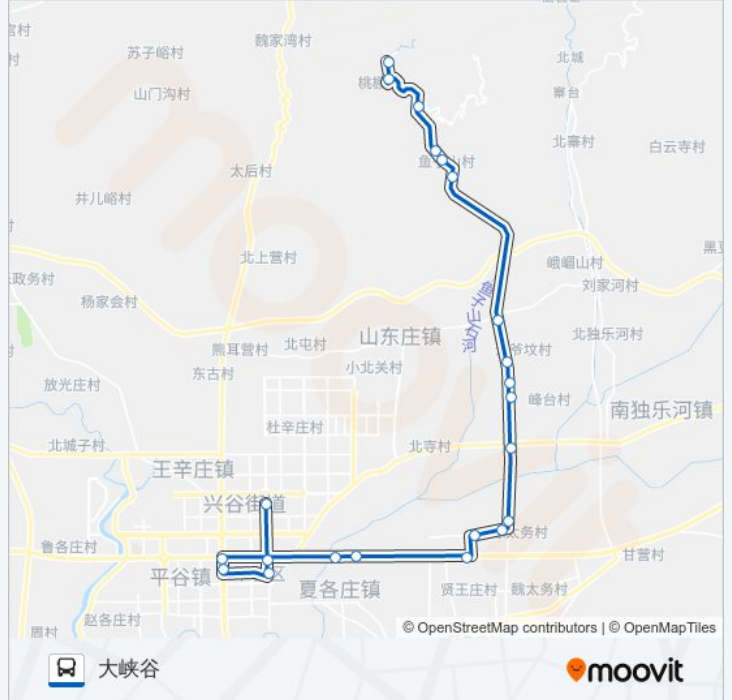

### 方向: 大峡谷

22 站

[查看时间表](#)

- 兴谷园小区
- 平谷世纪广场
- 平谷大市场
- 老公安局
- 平谷消防队
- 纸寨大桥
- 马各庄北口
- 龙家务路口
- 王都庄路口
- 陈太务路口
- 陈太务
- 张辛庄路口
- 峰台路口(夏鱼路)
- 峰台
- 公爷坟
- 山东庄路口
- 鱼子山村口
- 二队桥
- 鱼子山村委会
- 大峡谷口
- 桃棚
- 大峡谷

### 公交平12的时间表

往大峡谷方向的时间表

星期一	06:30 - 18:00
星期二	06:30 - 18:00
星期三	06:30 - 18:00
星期四	06:30 - 18:00
星期五	06:30 - 18:00
星期六	06:30 - 18:00
星期日	06:30 - 18:00

### 公交平12的信息

方向: 大峡谷

站点数量: 22

行车时间: 64 分

途经站点:

**方向: 平谷区医院(平翔路)**

22 站  
[查看时间表](#)

- 大峡谷
- 桃棚
- 大峡谷口
- 鱼子山村委会
- 二队桥
- 鱼子山村口
- 山东庄路口
- 公爷坟
- 峰台
- 峰台路口(夏鱼路)
- 张辛庄路口
- 陈太务
- 陈太务路口
- 王都庄路口
- 龙家务路口
- 马各庄北口
- 纸寨大桥
- 平谷消防队

**公交平12的时间表**

往平谷区医院(平翔路)方向的时间表

星期一	06:30 - 18:00
星期二	06:30 - 18:00
星期三	06:30 - 18:00
星期四	06:30 - 18:00
星期五	06:30 - 18:00
星期六	06:30 - 18:00
星期日	06:30 - 18:00

**公交平12的信息**

方向: 平谷区医院(平翔路)  
 站点数量: 22  
 行车时间: 65 分  
 途经站点: