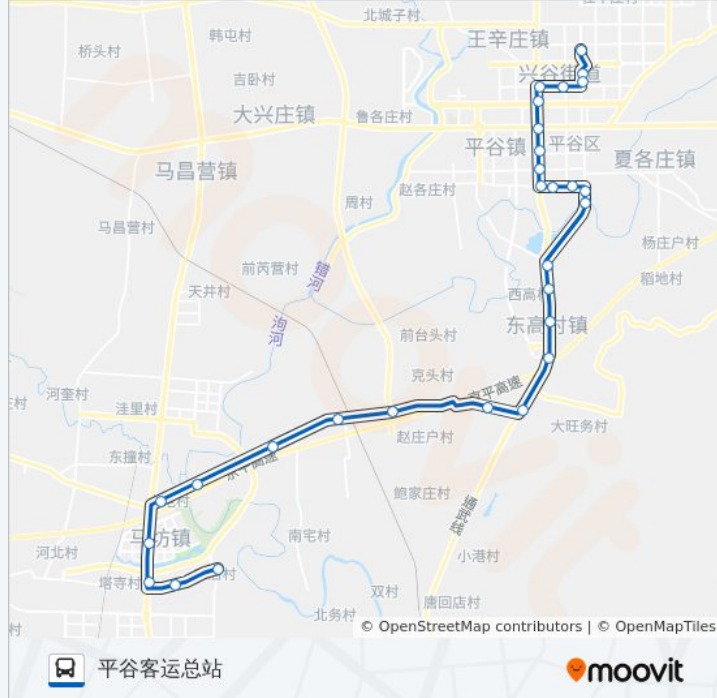

平谷世纪广场

劳务市场

小渔阳

春曦园小区

小渔阳(平翔路)

兴谷园小区

平谷客运总站

方向: 马坊东店

29 站

[查看时间表](#)

平谷客运总站

兴谷园小区

小渔阳(平翔路)

春曦园小区

小渔阳

劳务市场

南埝头

西高村北口

东高村

塔山机动车考试场

公交平13的时间表

往马坊东店方向的时间表

星期一	05:55 - 18:25
星期二	05:55 - 18:25
星期三	05:55 - 18:25
星期四	05:55 - 18:25
星期五	05:55 - 18:25
星期六	05:55 - 18:25
星期日	05:55 - 18:25

公交平13的信息

方向: 马坊东店

站点数量: 29

行车时间: 85 分

途经站点:

大旺务
赵家务
崔家子
侯家庄
南张岱
马坊小屯
打铁庄
梨羊
马坊
三条街
马坊东店

你可以在moovitapp.com下载公交平13的PDF时间表和线路图。使用[Moovit应用程序](#)查询北京的实时公交、列车时刻表以及公共交通出行指南。

[关于Moovit](#) · [MaaS解决方案](#) · [城市列表](#) · [Moovit社区](#)