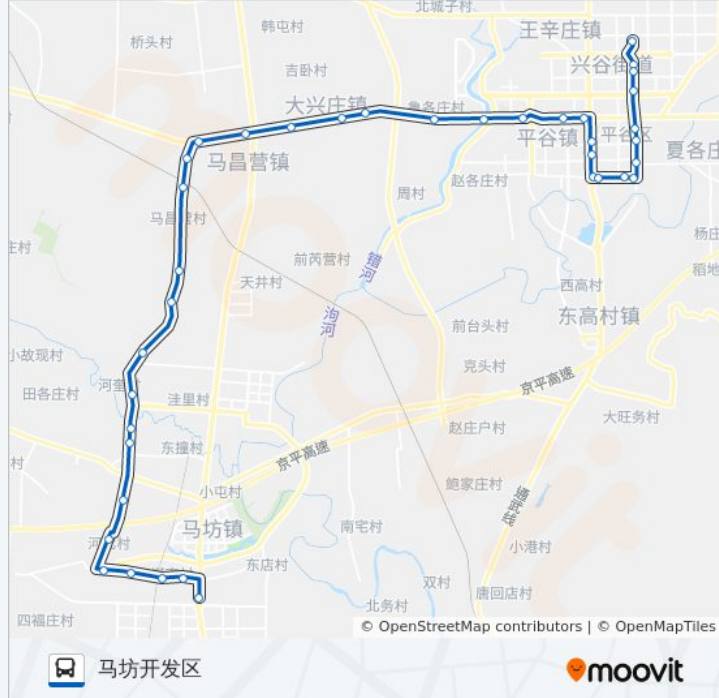

公交平14的时间表

往马坊开发区方向的时间表

星期一	06:00 - 18:10
星期二	06:00 - 18:10
星期三	06:00 - 18:10
星期四	06:00 - 18:10
星期五	06:00 - 18:10
星期六	06:00 - 18:10
星期日	06:00 - 18:10

公交平14的信息

方向: 马坊开发区

站点数量: 38

行车时间: 109 分

途经站点:

官庄道口

云峰寺路口

魏辛庄

马昌营

毛官营

王各庄西口

圪塔头

何奎

北石渠

水泥厂道口

西太平庄

马坊河北

李菜街

石佛寺

塔寺

蒋里庄

马坊开发区

你可以在moovitapp.com下载公交平14的PDF时间表和线路图。使用[Moovit应用程序](#)查询北京的实时公交、列车时刻表以及公共交通出行指南。

[关于Moovit](#) · [MaaS解决方案](#) · [城市列表](#) · [Moovit社区](#)

© 2024 Moovit - 保留所有权利

查看实时到站时间