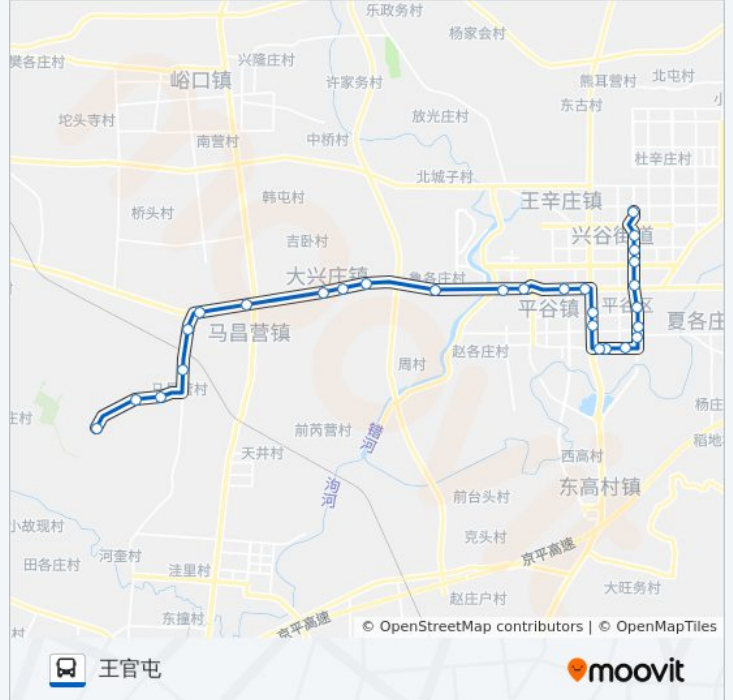

平谷迎宾环岛

平谷岳各庄

鲁各庄

公交平17的时间表

往王官屯方向的时间表

星期一	08:00 - 16:10
星期二	08:00 - 16:10
星期三	08:00 - 16:10
星期四	08:00 - 16:10
星期五	08:00 - 16:10
星期六	08:00 - 16:10
星期日	08:00 - 16:10

公交平17的信息

方向: 王官屯

站点数量: 28

行车时间: 67 分

途经站点:

大兴庄

三福庄

吉卧

官庄道口

云峰寺路口

魏辛庄

马昌营

马昌营镇东陈各庄

马昌营镇西陈各庄

王官屯

你可以在moovitapp.com下载公交平17的PDF时间表和线路图。使用[Moovit应用程序](#)查询北京的实时公交、列车时刻表以及公共交通出行指南。

[关于Moovit](#) · [MaaS解决方案](#) · [城市列表](#) · [Moovit社区](#)

© 2024 Moovit - 保留所有权利

查看实时到站时间