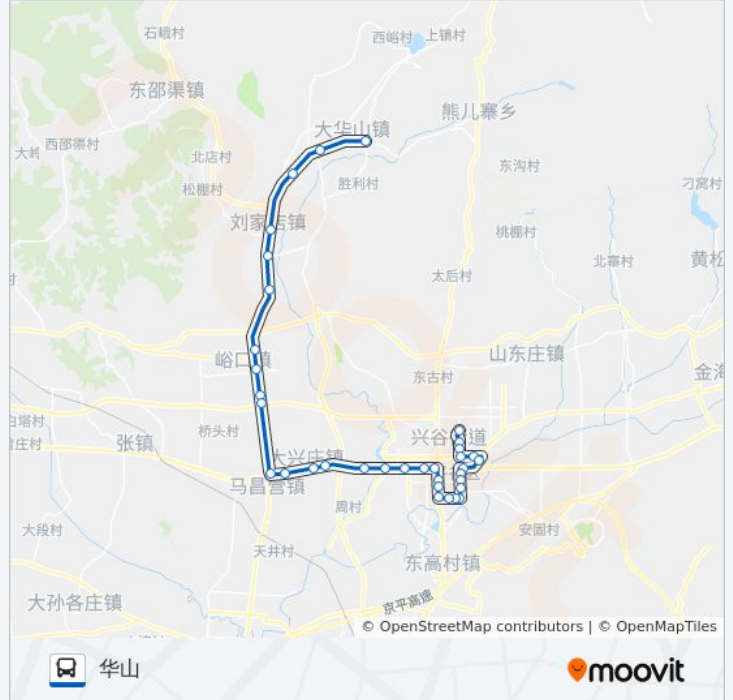

方向: 华山

站点数量: 35

行车时间: 102 分

途经站点:

三福庄

陈良屯

官庄道口

蔡坨

华山

方向: 平谷客运总站

35 站

[查看时间表](#)

华山

大峪子

小峪子

刘家店镇政府

方向: 平谷客运总站

站点数量: 35

行车时间: 101 分

途经站点:

平谷迎宾环岛

平谷区医院

平谷世纪广场

平谷政府街西口