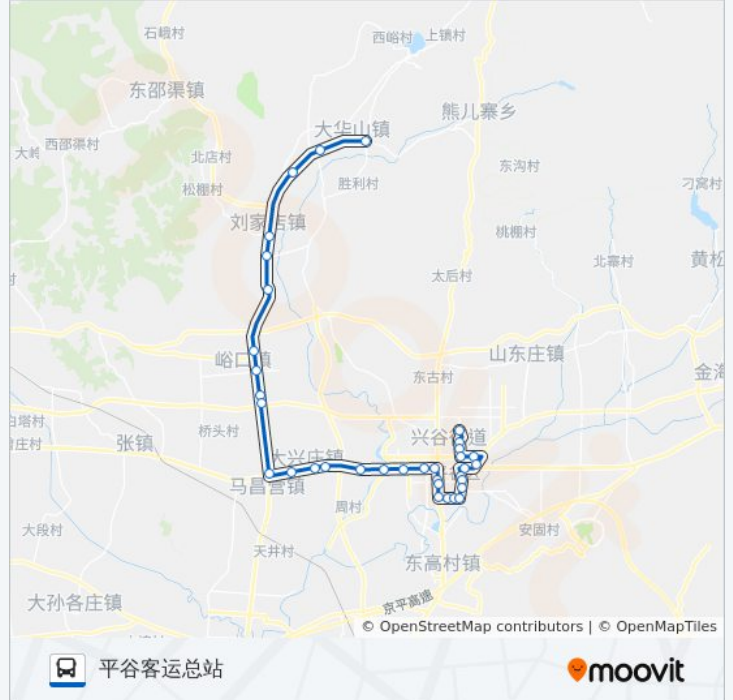

方向: 平谷客运总站

站点数量: 35

行车时间: 101 分

途经站点:

平谷迎宾环岛

平谷区医院

平谷世纪广场

平谷政府街西口

平谷汽车站

下纸寨

太和西园

大牌楼

和平家园

兴谷园小区

平谷客运总站

你可以在moovitapp.com下载公交平20的PDF时间表和线路图。使用[Moovit应用程序](#)查询北京的实时公交、列车时刻表以及公共交通出行指南。