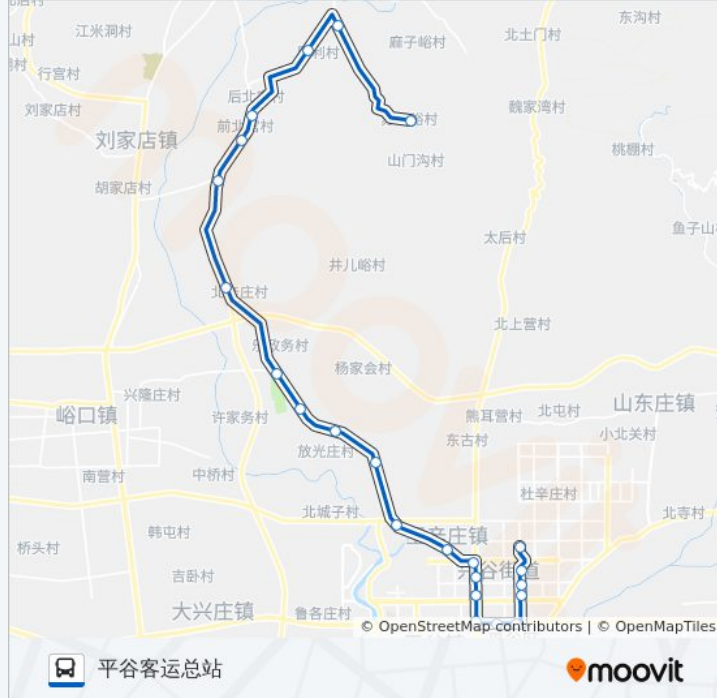

- 苏子峪
- 陈庄子
- 胜利队
- 后北宫
- 前北宫
- 大桃市场
- 北辛庄
- 乐政务路口
- 莲花潭路口
- 放光庄
- 太平庄路口
- 大辛寨
- 王辛庄医院
- 平谷水务局
- 小渔阳
- 劳务市场
- 畅观楼
- 平谷大市场
- 消防队路口
- 大牌楼
- 和平家园
- 兴谷园小区

公交平21的时间表

往平谷客运总站方向的时间表

星期一	07:05 - 15:55
星期二	07:05 - 15:55
星期三	07:05 - 15:55
星期四	07:05 - 15:55
星期五	07:05 - 15:55
星期六	07:05 - 15:55
星期日	07:05 - 15:55

公交平21的信息

方向: 平谷客运总站

站点数量: 23

行车时间: 66 分

途经站点:

平谷客运总站

方向: 苏子峪

23 站

[查看时间表](#)

平谷客运总站

兴谷园小区

和平家园

大牌楼

下纸寨(新平北路)

平谷大市场

平谷世纪广场

乐政务路口

北辛庄

大桃市场

公交平21的时间表

往苏子峪方向的时间表

星期一	08:05 - 17:05
星期二	08:05 - 17:05
星期三	08:05 - 17:05
星期四	08:05 - 17:05
星期五	08:05 - 17:05
星期六	08:05 - 17:05
星期日	08:05 - 17:05

公交平21的信息

方向: 苏子峪