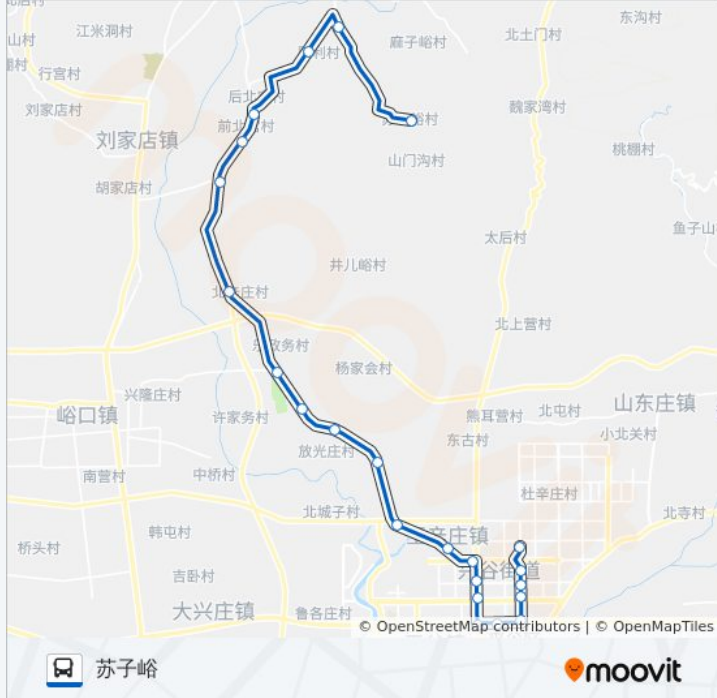

乐政务路口

北辛庄

大桃市场

公交平21的时间表

往苏子峪方向的时间表

星期一	08:05 - 17:05
星期二	08:05 - 17:05
星期三	08:05 - 17:05
星期四	08:05 - 17:05
星期五	08:05 - 17:05
星期六	08:05 - 17:05
星期日	08:05 - 17:05

公交平21的信息

方向: 苏子峪

站点数量: 23

行车时间: 66 分

途经站点:

前北宫
后北宫
胜利队
陈庄子
苏子峪

你可以在moovitapp.com下载公交平21的PDF时间表和线路图。使用[Moovit应用程序](#)查询北京的实时公交、列车时刻表以及公共交通出行指南。

[关于Moovit](#) · [MaaS解决方案](#) · [城市列表](#) · [Moovit社区](#)

© 2024 Moovit - 保留所有权利

查看实时到站时间