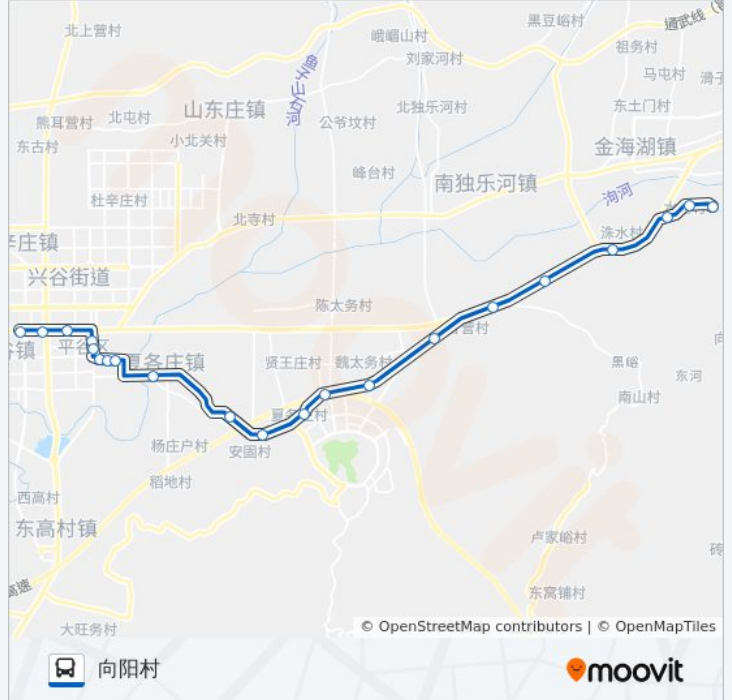

平32

向阳村

下载App

公交平32((向阳村))共有2条行车路线。工作日的服务时间为：

(1) 向阳村: 05:30 - 18:10(2) 平谷区医院: 06:30 - 18:40

使用Moovit找到公交平32离你最近的站点，以及公交平32下车的到站时间。

方向: 向阳村

21 站

[查看时间表](#)

平谷区医院
平谷世纪广场
平谷大市场
平谷汽车站
老公安局
园田队南
南岔子街南口
园田队东
马各庄(X027)
张各庄村
安固北口
夏各庄
夏各庄中学
南太务
甘营
望马台
望马台东路口
洙水
水峪西路口
水峪(水峪路)
向阳村

公交平32的时间表

往向阳村方向的时间表

星期一	05:30 - 18:10
星期二	05:30 - 18:10
星期三	05:30 - 18:10
星期四	05:30 - 18:10
星期五	05:30 - 18:10
星期六	05:30 - 18:10
星期日	05:30 - 18:10

公交平32的信息

方向: 向阳村

站点数量: 21

行车时间: 63 分

途经站点:

方向: 平谷区医院

20 站

[查看时间表](#)

公交平32的信息

方向: 平谷区医院

站点数量: 20

行车时间: 68 分

途经站点:

平谷世纪广场

平谷区医院

你可以在moovitapp.com下载公交平32的PDF时间表和线路图。使用[Moovit应用程序](#)查询北京的实时公交、列车时刻表以及公共交通出行指南。