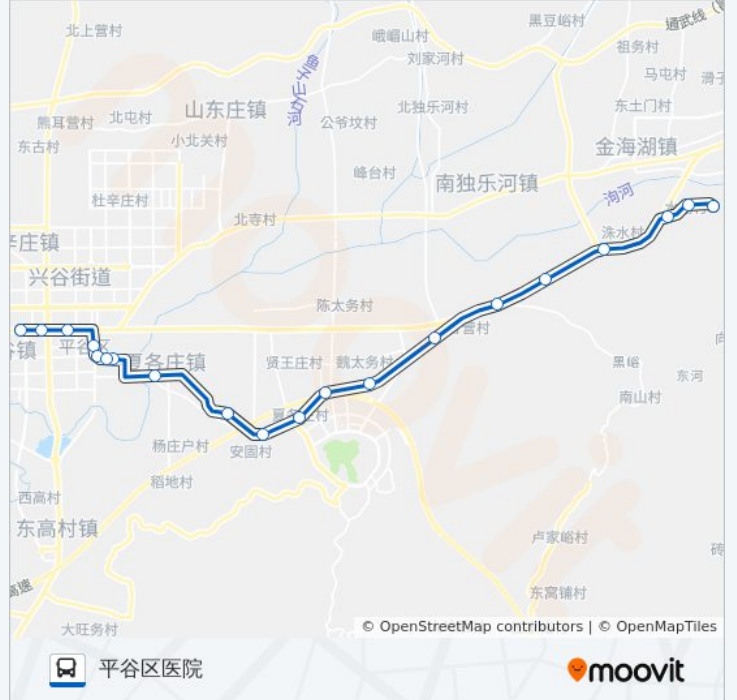

- 向阳村
- 水峪(水峪路)
- 水峪西路口
- 洙水
- 望马台东路口
- 望马台
- 甘营
- 南太务
- 夏各庄中学
- 夏各庄
- 安固北口
- 张各庄村
- 马各庄(X027)
- 园田队东
- 南岔子街南口
- 园田队南
- 老公安局
- 平谷大市场

公交平32的时间表

往平谷区医院方向的时间表

星期一	06:30 - 18:40
星期二	06:30 - 18:40
星期三	06:30 - 18:40
星期四	06:30 - 18:40
星期五	06:30 - 18:40
星期六	06:30 - 18:40
星期日	06:30 - 18:40

公交平32的信息

方向: 平谷区医院

站点数量: 20

行车时间: 68 分

途经站点:

平谷世纪广场

平谷区医院

你可以在moovitapp.com下载公交平32的PDF时间表和线路图。使用[Moovit应用程序](#)查询北京的实时公交、列车时刻表以及公共交通出行指南。