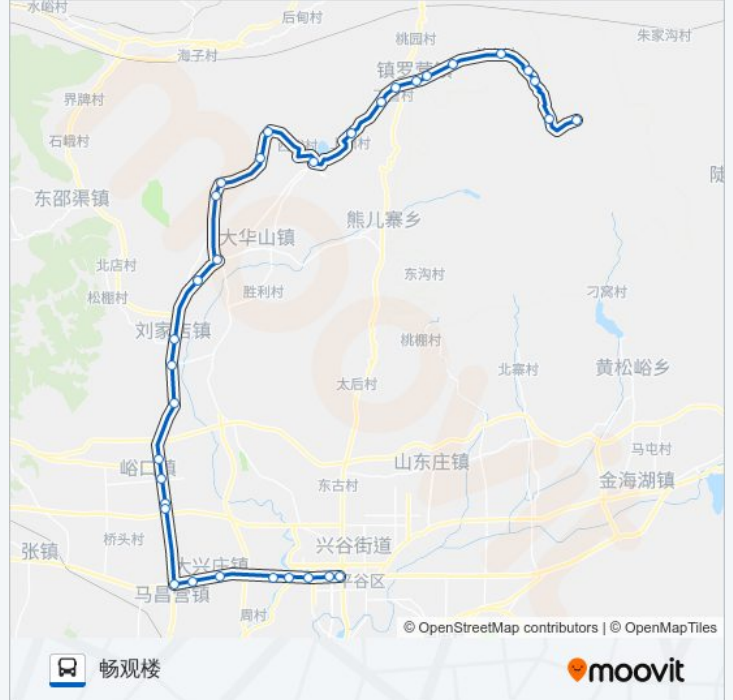

### 公交平34的信息

方向: 畅观楼

站点数量: 33

行车时间: 120 分

途经站点:

刘店镇政府

胡店

胡家营

峪口供销社

峪口镇政府

峪口南营

蔡坨

官庄路口(密三路)

陈良屯

大兴庄(顺平路)

鲁各庄

平谷岳各庄

平谷迎宾环岛

平谷区医院

平谷世纪广场

你可以在moovitapp.com下载公交平34的PDF时间表和线路图。使用[Moovit 应用程序](#)查询北京的实时公交、列车时刻表以及公共交通出行指南。

[关于Moovit](#) · [MaaS解决方案](#) · [城市列表](#) · [Moovit社区](#)

© 2024 Moovit - 保留所有权利