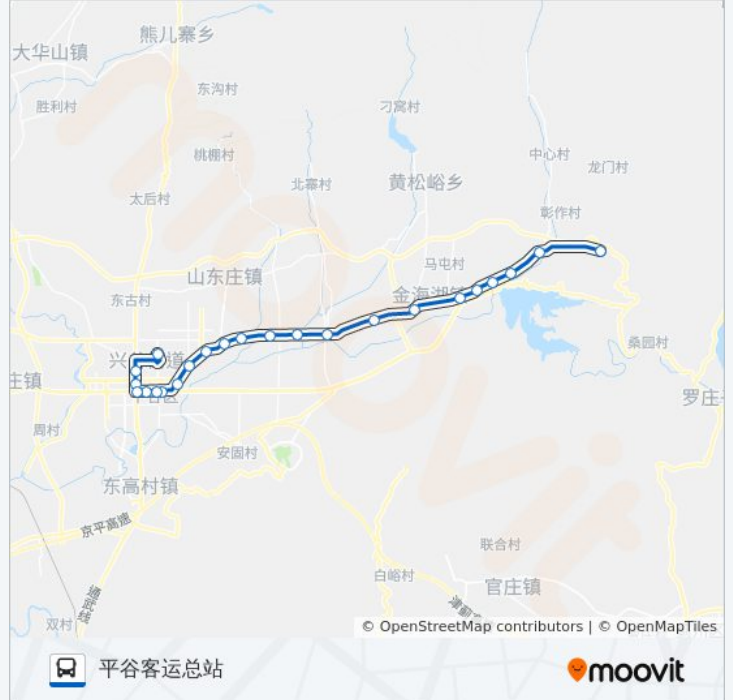

平谷大市场

大市场北口

二环路西灯岗

小渔阳

平谷客运总站

你可以在moovitapp.com下载公交平40的PDF时间表和线路图。使用[Moovit应用程序](#)查询北京的实时公交、列车时刻表以及公共交通出行指南。

[关于Moovit](#) · [MaaS解决方案](#) · [城市列表](#) · [Moovit社区](#)

© 2024 Moovit - 保留所有权利

查看实时到站时间