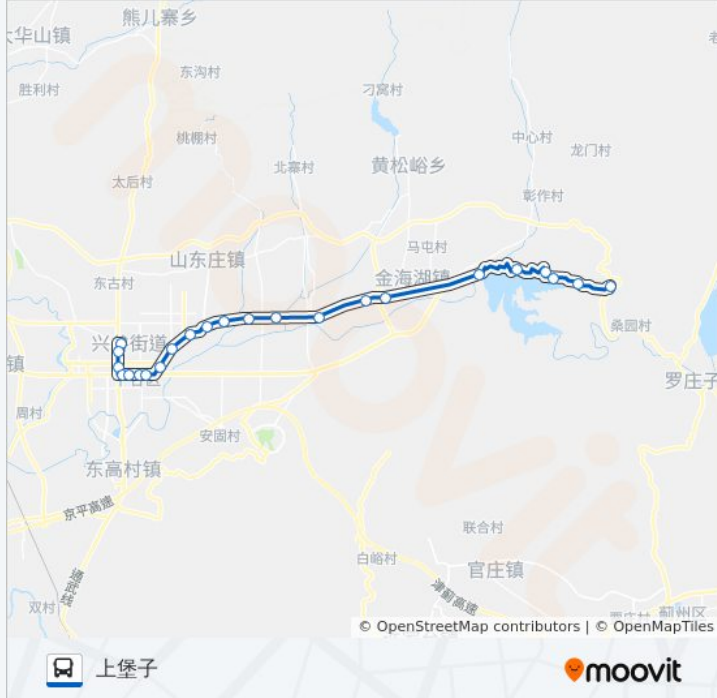

太和园

上纸寨

桥头营

西沥津

北寺东洼路口

张辛庄

峰台路口

南独乐河

往上堡子方向的时间表

星期一	08:50 - 16:10
星期二	08:50 - 16:10
星期三	08:50 - 16:10
星期四	08:50 - 16:10
星期五	08:50 - 16:10
星期六	08:50 - 16:10
星期日	08:50 - 16:10

公交平45的信息

方向: 上堡子

站点数量: 23

行车时间: 70 分

途经站点:

上堡子

方向: 平谷客运站(平谷大街)

23 站

[查看时间表](#)

- 上堡子
- 红石坎
- 东马各庄
- 黄草洼
- 赵家坟
- 金海湖
- 胡庄
- 新立村
- 南独乐河
- 张辛庄(平蓟路)
- 张辛庄
- 北寺东洼
- 西沥津
- 桥头营
- 上纸寨
- 太和园
- 平谷汽车站
- 平谷消防队

公交平45的时间表

往平谷客运站(平谷大街)方向的时间表

星期一	07:00 - 14:30
星期二	07:00 - 14:30
星期三	07:00 - 14:30
星期四	07:00 - 14:30
星期五	07:00 - 14:30
星期六	07:00 - 14:30
星期日	07:00 - 14:30

公交平45的信息

方向: 平谷客运站(平谷大街)

站点数量: 23

行车时间: 69 分

途经站点:

平谷大市场

大市场北口

二环路西灯岗