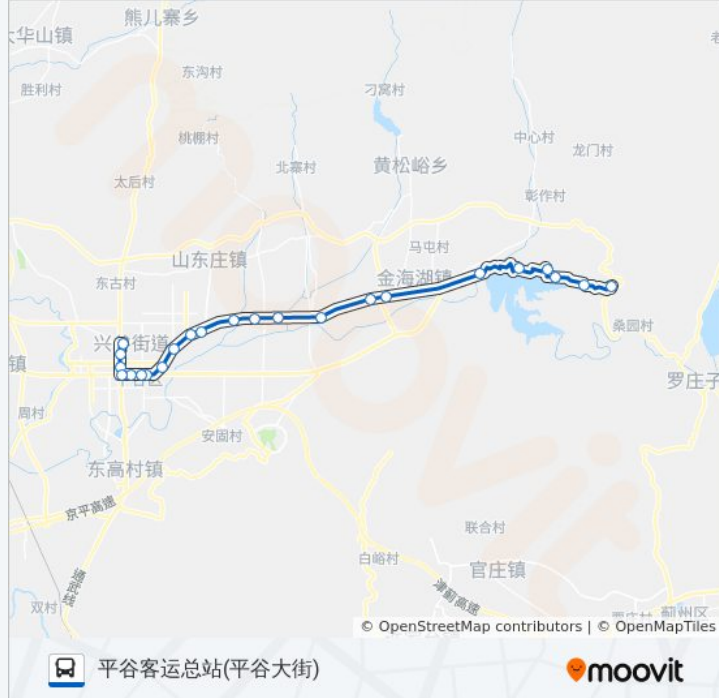

平谷大市场

大市场北口

二环路西灯岗

小渔阳

平谷客运总站(平谷大街)

你可以在moovitapp.com下载公交平45的PDF时间表和线路图。使用[Moovit应用程序](#)查询北京的实时公交、列车时刻表以及公共交通出行指南。

[关于Moovit](#) · [MaaS解决方案](#) · [城市列表](#) · [Moovit社区](#)

© 2023 Moovit - 版权所有

查看实时到站时间