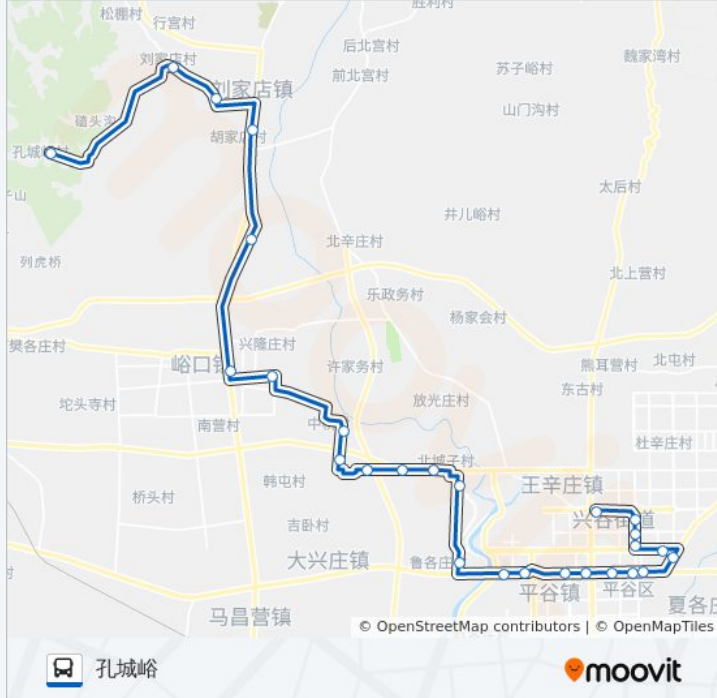

往孔城峪方向的时间表

星期一	06:40 - 18:00
星期二	06:40 - 18:00
星期三	06:40 - 18:00
星期四	06:40 - 18:00
星期五	06:40 - 18:00
星期六	06:40 - 18:00
星期日	06:40 - 18:00

公交平46的信息

方向: 孔城峪

站点数量: 27

行车时间: 84 分

途经站点:

胡家营

胡家店

万庄子

刘家店

孔城峪

方向: 平谷客运总站(平谷大街)

27 站

[查看时间表](#)

孔城峪

北捻头

东柏店

北城子

大兴庄镇白各庄

鲁各庄

平谷岳各庄

平谷迎宾环岛

平谷区医院