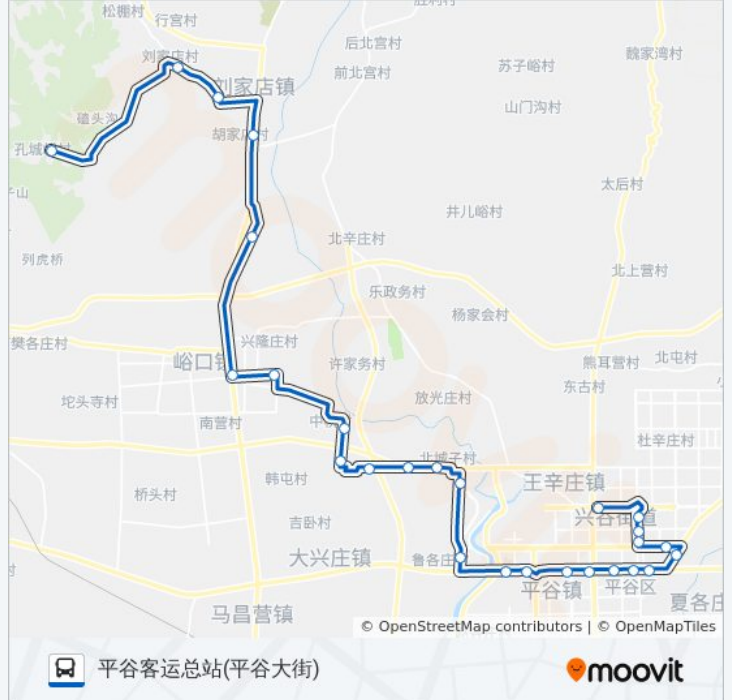

北捻头

东柏店

北城子

大兴庄镇白各庄

鲁各庄

平谷岳各庄

平谷迎宾环岛

平谷区医院

平谷世纪广场

公交平46的时间表

往平谷客运总站(平谷大街)方向的时间表

星期一	06:40 - 18:00
星期二	06:40 - 18:00
星期三	06:40 - 18:00
星期四	06:40 - 18:00
星期五	06:40 - 18:00
星期六	06:40 - 18:00
星期日	06:40 - 18:00

公交平46的信息

方向: 平谷客运总站(平谷大街)

站点数量: 27

行车时间: 88 分

途经站点:

平谷大市场

消防队路口

平谷汽车站

太和园

太和西园

大牌楼

和平家园

兴谷园小区

平谷客运总站(平谷大街)

你可以在moovitapp.com下载公交平46的PDF时间表和线路图。使用[Moovit应用程序](#)查询北京的实时公交、列车时刻表以及公共交通出行指南。

[关于Moovit](#) · [MaaS解决方案](#) · [城市列表](#) · [Moovit社区](#)

© 2024 Moovit - 保留所有权利

查看实时到站时间