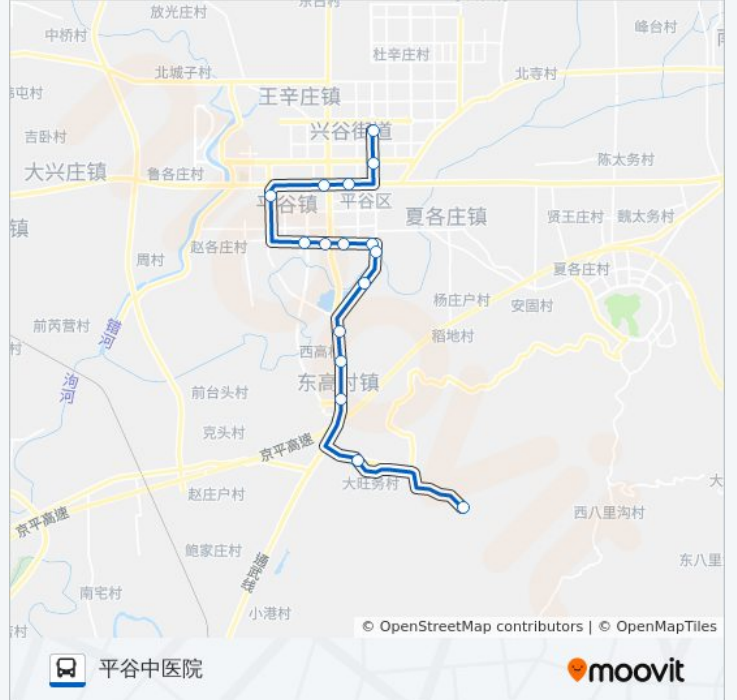

平48

平谷中医院

下载App

公交平48((平谷中医院))共有2条行车路线。工作日的服务时间为：

(1) 平谷中医院: 08:05 - 16:35(2) 渔阳国际滑雪场: 07:20 - 16:00

使用Moovit找到公交平48离你最近的站点，以及公交平48下车的到站时间。

方向: 平谷中医院

16 站

[查看时间表](#)

渔阳国际滑雪场
大旺务北口
塔山机动车考试场
东高村塔山
西高村北口
念头加油站
批发市场
平谷滨河小区(新平南路)
南小区
平谷镇医院
林荫家园
平谷迎宾环岛
平谷世纪广场
平谷大市场
老公安局
兴谷园小区

公交平48的时间表

往平谷中医院方向的时间表

星期一	08:05 - 16:35
星期二	08:05 - 16:35
星期三	08:05 - 16:35
星期四	08:05 - 16:35
星期五	08:05 - 16:35
星期六	08:05 - 16:35
星期日	08:05 - 16:35

公交平48的信息

方向: 平谷中医院

站点数量: 16

行车时间: 43 分

途经站点:

方向: 渔阳国际滑雪场

21 站

[查看时间表](#)

行车时间: 51 分

途经站点:

东高村

大旺务(洮大路)

渔阳国际滑雪场

你可以在moovitapp.com下载公交平48的PDF时间表和线路图。使用[Moovit应用程序](#)查询北京的实时公交、列车时刻表以及公共交通出行指南。

[关于Moovit](#) · [MaaS解决方案](#) · [城市列表](#) · [Moovit社区](#)

© 2024 Moovit - 保留所有权利