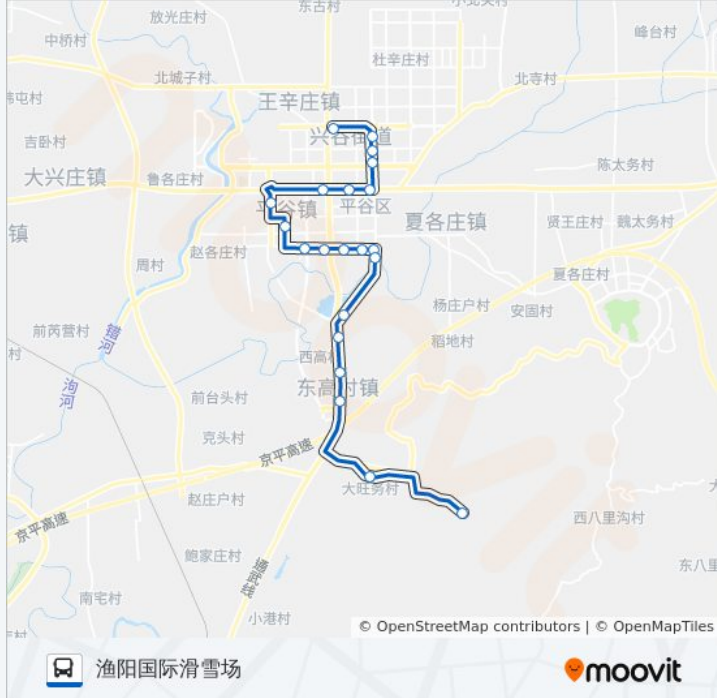

西高村北口

东高村

公交平48的时间表

往渔阳国际滑雪场方向的时间表

星期一	07:20 - 16:00
星期二	07:20 - 16:00
星期三	07:20 - 16:00
星期四	07:20 - 16:00
星期五	07:20 - 16:00
星期六	07:20 - 16:00
星期日	07:20 - 16:00

公交平48的信息

方向: 渔阳国际滑雪场

站点数量: 21

行车时间: 51 分

途经站点:

东高村

大旺务(洮大路)

渔阳国际滑雪场

你可以在moovitapp.com下载公交平48的PDF时间表和线路图。使用[Moovit应用程序](#)查询北京的实时公交、列车时刻表以及公共交通出行指南。

[关于Moovit](#) · [MaaS解决方案](#) · [城市列表](#) · [Moovit社区](#)

© 2024 Moovit - 保留所有权利

查看实时到站时间