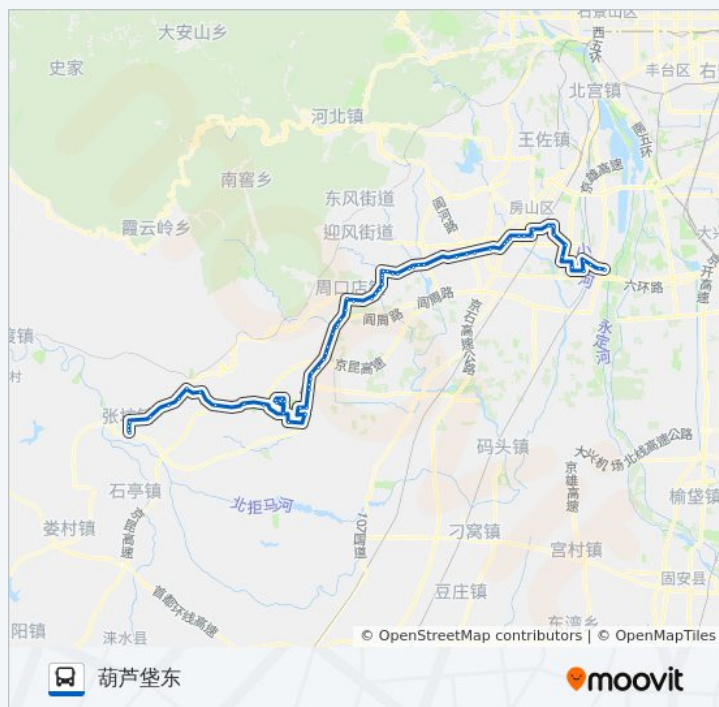

房山南关

房山中医院

房山南街

房山大角南

房山大角

房山公园南门

房山东大桥

饶乐府(京周路)