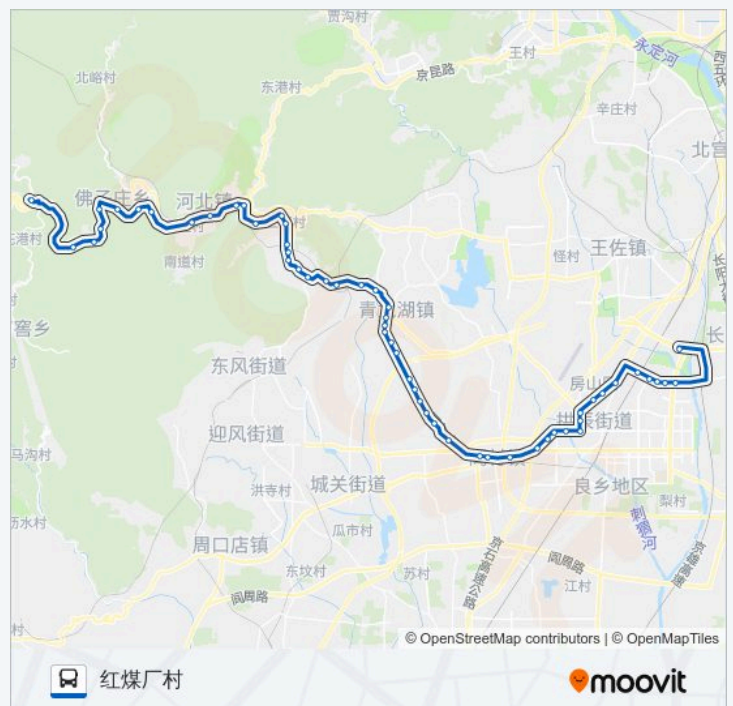

原子能研究院

大苑上南

大苑上

房山沙窝

坨里村口

公交房13的时间表

往红煤厂村方向的时间表

星期一	06:00 - 19:30
星期二	06:00 - 19:30
星期三	06:00 - 19:30
星期四	06:00 - 19:30
星期五	06:00 - 19:30
星期六	06:00 - 19:30
星期日	06:00 - 19:30

公交房13的信息

方向: 红煤厂村

站点数量: 55

行车时间: 168 分

途经站点:

坨里南

坨里

坨里北站