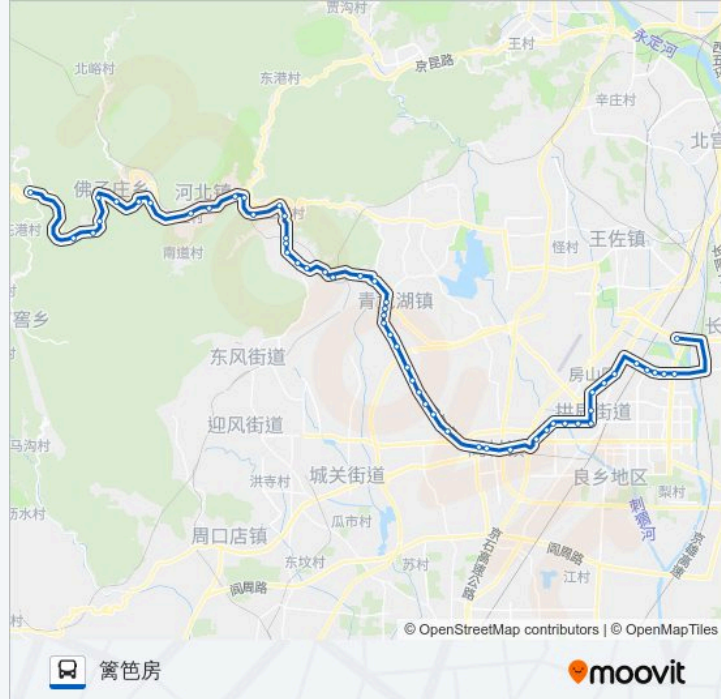

原子能研究院

北坊村

新镇

房山吴庄

紫草坞

北京理工大学房山分校

阎村

炒米店路口

苏园

苏庄

苏庄东街北口

良乡西门

良乡大角

良乡医院

良乡北关

行宫南门路口

送变电公司路口西

长阳大街西口

长阳一村

天骄俊园小区

碧波园

地铁广阳城站北

篱笆房

方向: 红煤厂村

55 站

[查看时间表](#)

篱笆房

地铁广阳城站北

碧波园

天骄俊园小区

长阳一村

长阳大街西口