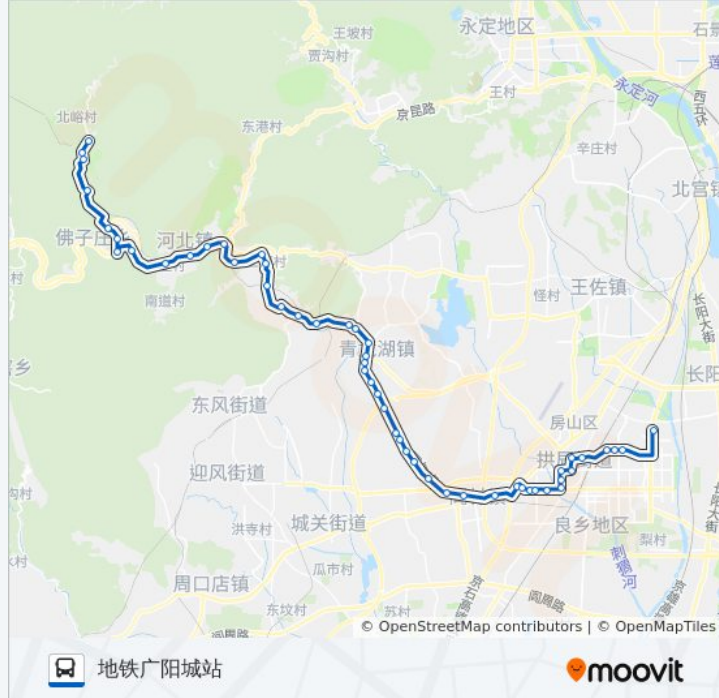

坨里北站

坨里村

坨里南

坨里村口

韩家沟

大苑上

大苑上南

原子能研究院

苏庄西街南口

地铁苏庄站

苏庄东街南口

地铁良乡南关站西

西潞南大街

良乡西门

良乡大角

良乡医院

昊天温泉小区

梅花庄西

梅花庄新村

中国社会科学院良乡校区

地铁广阳城站

方向: 陈家坟

51 站

[查看时间表](#)

昊天温泉小区

良乡医院

良乡大角

良乡西门

西潞南大街

地铁良乡南关站西

苏庄东街南口

地铁苏庄站