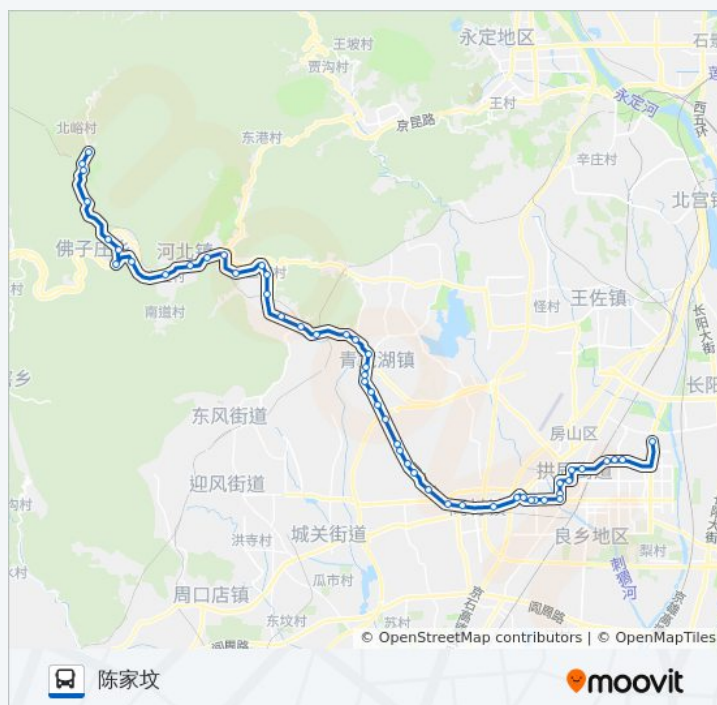

坨里北站

京煤集团化工厂

辛开口东

辛开口

漫水河

星期二

06:00 - 17:10

星期三

06:00 - 17:10

公交房14的信息

方向: 陈家坟

站点数量: 51

行车时间: 153 分

途经站点:

磁家务铁厂

磁家务