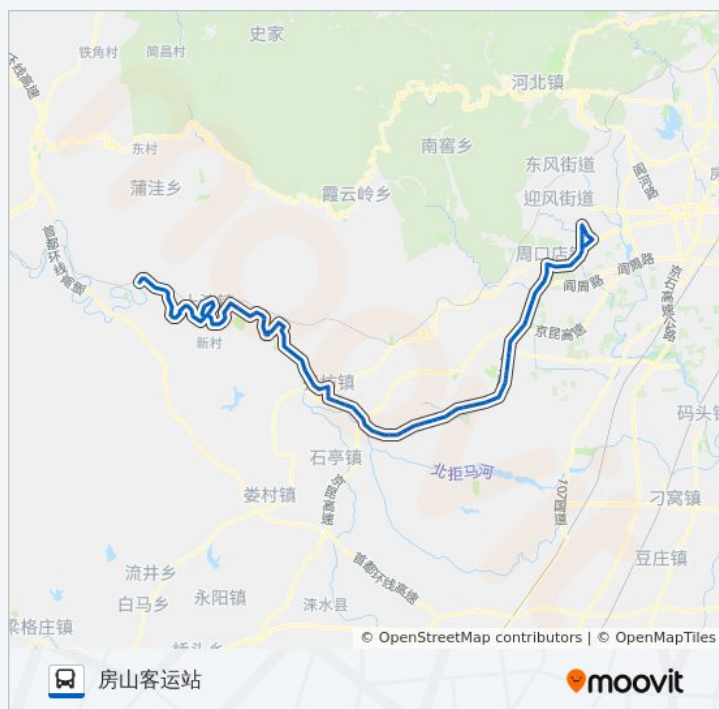

## 公交房16的信息

方向: 仙栖山

站点数量: 80

行车时间: 229 分

途经站点:

石瓦路口  
东周各庄  
尤家坟  
房山岳各庄中学  
房山岳各庄  
五侯道口  
二龙岗  
长沟检查站北  
长沟检查站北  
云居寺道口  
长沟中学  
长沟镇政府  
长沟镇政府  
长沟  
坟庄  
北良各庄路口  
北正  
南正东  
南正西  
房山半壁店  
纸坊路口  
石窝  
石窝  
广润庄路口  
房山辛庄  
惠南庄路口  
北尚乐  
南尚乐  
塔照  
广禄庄  
南白岱  
西白岱  
张坊中学

公交房16的时间表

往房山客运站方向的时间表

星期一	07:20 - 15:40
星期二	07:20 - 15:40
星期三	07:20 - 15:40
星期四	07:20 - 15:40
星期五	07:20 - 15:40

星期六

07:20 - 15:40

星期日

07:20 - 15:40

### 公交房16的信息

方向: 房山客运站

站点数量: 80

行车时间: 231 分

途经站点:

瓦窑(十大路)

十二渡

西河村