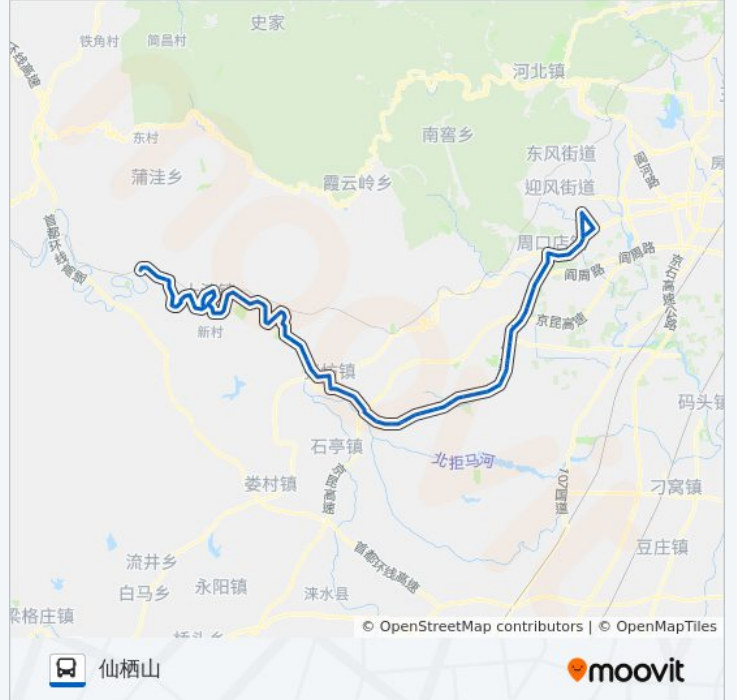

## 公交房16的时间表

往仙栖山方向的时间表

星期一	08:20 - 13:30
星期二	08:20 - 13:30
星期三	08:20 - 13:30
星期四	08:20 - 13:30
星期五	08:20 - 13:30
星期六	08:20 - 13:30
星期日	08:20 - 13:30

## 公交房16的信息

方向: 仙栖山

站点数量: 80

行车时间: 229 分

途经站点:

石瓦路口  
东周各庄  
尤家坟  
房山岳各庄中学  
房山岳各庄  
五侯道口  
二龙岗  
长沟检查站北  
长沟检查站北  
云居寺道口  
长沟中学  
长沟镇政府  
长沟镇政府  
长沟  
坟庄  
北良各庄路口  
北正  
南正东  
南正西  
房山半壁店  
纸坊路口  
石窝  
石窝  
广润庄路口  
房山辛庄  
惠南庄路口  
北尚乐  
南尚乐  
塔照  
广禄庄  
南白岱  
西白岱  
张坊中学

### 公交房16的信息

方向: 房山客运站

站点数量: 80

行车时间: 231 分

途经站点:

瓦窑(十大路)

十二渡

西河村