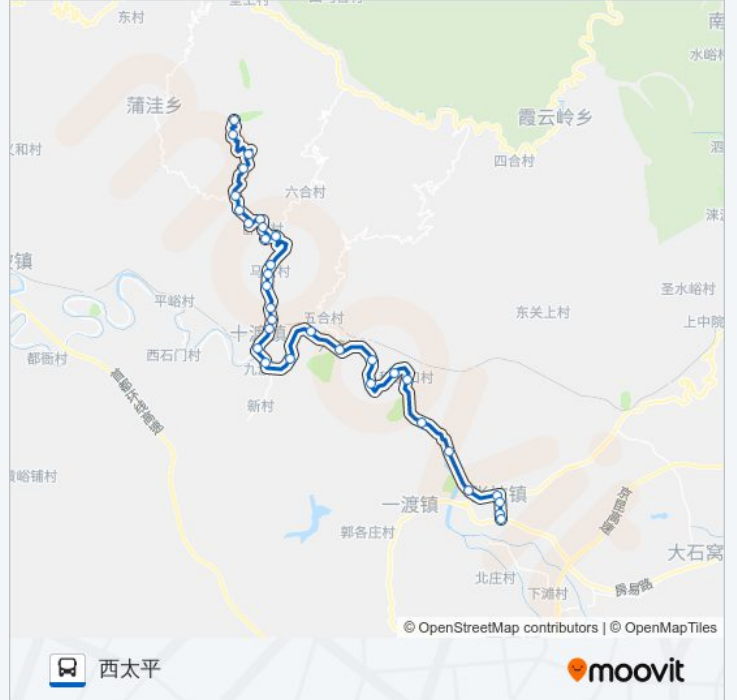

星期一	06:10 - 17:00
星期二	06:10 - 17:00
星期三	06:10 - 17:00
星期四	06:10 - 17:00
星期五	06:10 - 17:00
星期六	06:10 - 17:00
星期日	06:10 - 17:00

公交房17的信息

方向: 西太平
 站点数量: 33
 行车时间: 97 分
 途经站点:

十渡蜂儿峪

东石片

西石片

马安

六合路口

卧龙黄花塌

卧龙村

卧龙苏家沟

卧龙郭里片

卧龙窟窿湖

两峪口

东太平南

东太平村口

西太平南

西太平

你可以在moovitapp.com下载公交房17的PDF时间表和线路图。使用[Moovit应用程序](#)查询北京的实时公交、列车时刻表以及公共交通出行指南。

[关于Moovit](#) · [MaaS解决方案](#) · [城市列表](#) · [Moovit社区](#)

© 2024 Moovit - 保留所有权利

查看实时到站时间