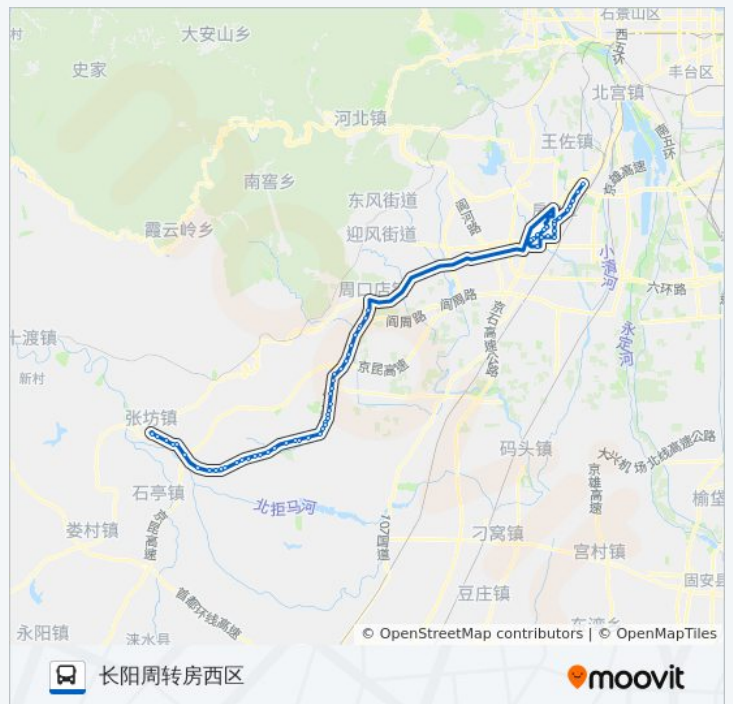

63 站
[查看时间表](#)

张坊
 张坊村
 张坊中学
 西白岱
 南白岱
 南白岱
 广禄庄
 塔照
 南尚乐西
 南尚乐
 北尚乐
 惠南庄路口
 房山辛庄
 王庄道口
 石窝
 石窝
 纸坊路口
 房山半壁店
 南正西
 南正东
 南良各庄
 房山北正

公交房18的时间表

往长阳周转房西区方向的时间表

星期一	07:30 - 16:00
星期二	07:30 - 16:00
星期三	07:30 - 16:00
星期四	07:30 - 16:00
星期五	07:30 - 16:00
星期六	07:30 - 16:00
星期日	07:30 - 16:00

公交房18的信息

方向: 长阳周转房西区
 站点数量: 63
 行车时间: 194 分
 途经站点:

北良各庄路口

长沟南

长沟

长沟

长沟镇政府

长沟中学

云居寺道口

长沟检查站北

房山太和庄

二龙岗

五侯道口

房山岳各庄

房山岳各庄中学

尤家坟