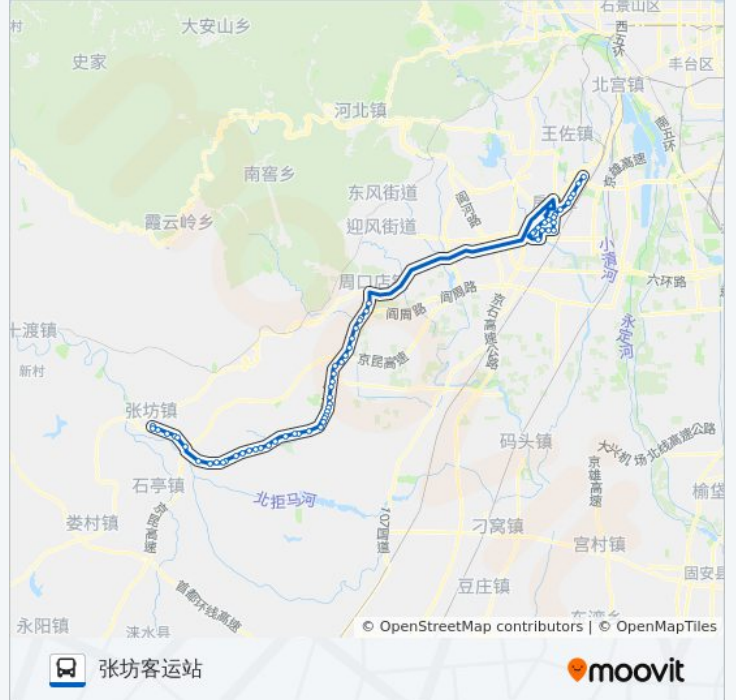

公交房18的时间表

往张坊客运站方向的时间表

星期一	08:00 - 16:30
星期二	08:00 - 16:30
星期三	08:00 - 16:30
星期四	08:00 - 16:30
星期五	08:00 - 16:30
星期六	08:00 - 16:30
星期日	08:00 - 16:30

公交房18的信息

方向: 张坊客运站

站点数量: 62

行车时间: 195分

途经站点:

南韩继
瓦井
石瓦路口
东周各庄
尤家坟
房山岳各庄中学
房山岳各庄
五侯道口
二龙岗
房山太和庄
长沟检查站北
云居寺道口
长沟中学
长沟镇政府
长沟
长沟
长沟南
北良各庄路口
南良各庄
南良各庄
南正东
南正西
房山半壁店
纸坊路口
石窝
石窝
广润庄路口
房山辛庄
惠南庄路口
北尚乐
南尚乐
南尚乐西
塔照

广禄庄
 南白岱
 南白岱
 西白岱西
 张坊中学
 张坊村
 张坊

方向: 长阳周转房西区

63 站
[查看时间表](#)

张坊
 张坊村
 张坊中学
 西白岱
 南白岱
 南白岱
 广禄庄
 塔照
 南尚乐西
 南尚乐
 北尚乐
 惠南庄路口
 房山辛庄
 王庄道口
 石窝
 石窝
 纸坊路口
 房山半壁店
 南正西
 南正东
 南良各庄
 房山北正

公交房18的时间表

往长阳周转房西区方向的时间表

星期一	07:30 - 16:00
星期二	07:30 - 16:00
星期三	07:30 - 16:00
星期四	07:30 - 16:00
星期五	07:30 - 16:00
星期六	07:30 - 16:00
星期日	07:30 - 16:00

公交房18的信息

方向: 长阳周转房西区
 站点数量: 63
 行车时间: 194 分
 途经站点:

北良各庄路口

长沟南

长沟

长沟

长沟镇政府

长沟中学