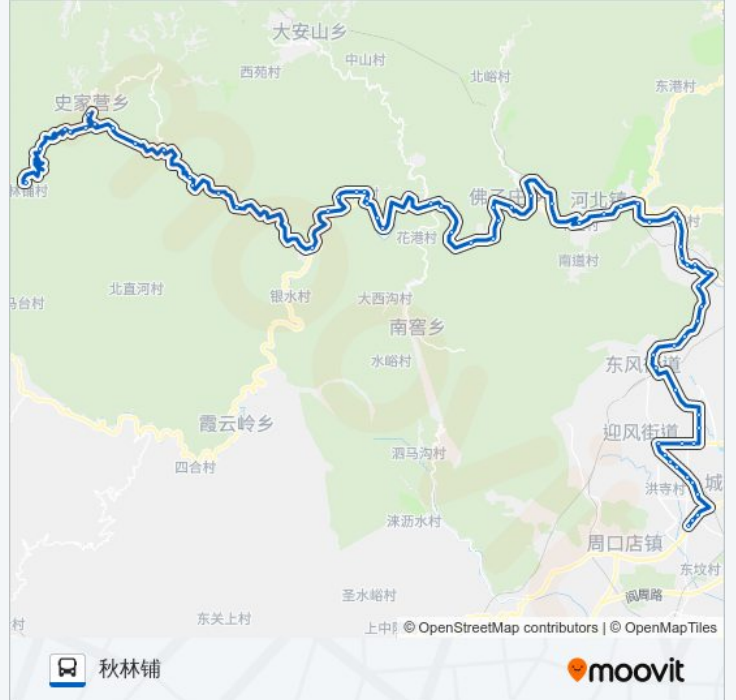

燕化羊耳峪

公交房21的时间表

往秋林铺方向的时间表

星期一	08:00 - 15:10
星期二	08:00 - 15:10
星期三	08:00 - 15:10
星期四	08:00 - 15:10
星期五	08:00 - 15:10
星期六	08:00 - 15:10
星期日	08:00 - 15:10

公交房21的信息

方向: 秋林铺

站点数量: 67

行车时间: 206分

途经站点:

燕化东岭(东万路)
南观路口
房山矿家属区南
房山矿家属区北
万佛堂
磁家务南
磁家务
北半壁店村口
北半壁店村口
石花洞道口
三福村路口
三福村
河东村
东庄子
李各庄
河北镇邮局
河北镇辛庄
陈家台
班各庄(S320)
佛子庄乡政府
黑龙江
佛子庄乡南河
佛子庄村
二道沟
红煤厂检查站
南窖路口
红煤厂路口
长操(京昆路)
长操北(京昆路)
房山二道河
四道河
房山五道河(京昆路)
四道河