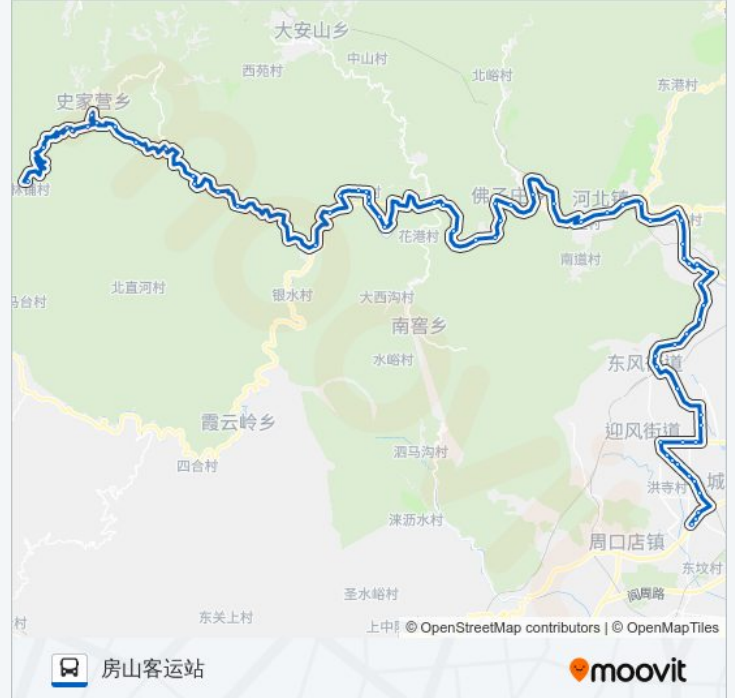

长操(京昆路)

红煤厂路口

南窖路口

红煤厂检查站

二道沟

佛子庄村

南河(G108)

黑龙关

佛子庄乡政府

班各庄(S320)

陈家台

河北镇辛庄

河北镇邮局

李各庄

东庄子

河东村

三福村

三福村路口

石花洞路口

北半壁店村口

北半壁店村口

磁家务

磁家务南

万佛堂

房山矿家属区北

房山矿家属区南

南观路口

燕化东岭(东万路)

燕化羊耳峪

东风

东流水(万窑路)

后朱各庄

前朱各庄