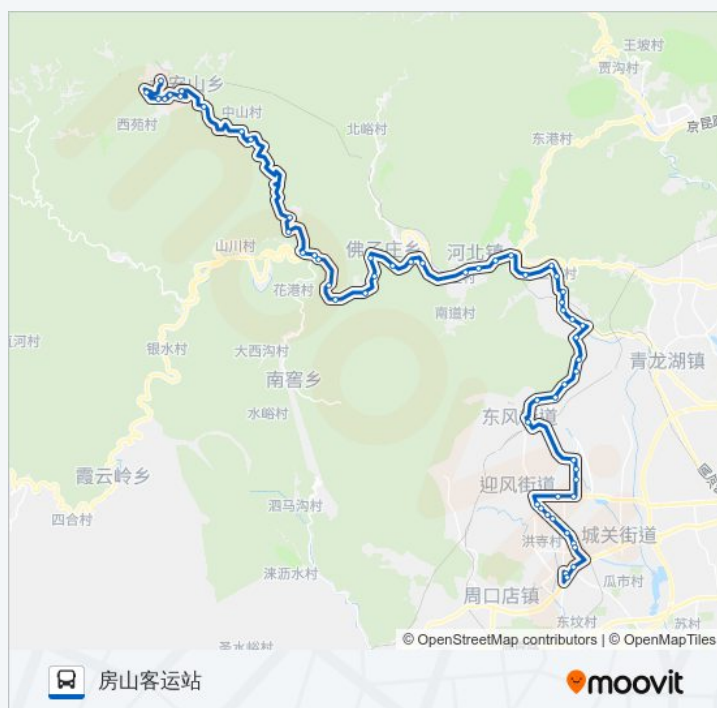

赵亩地

大安山煤矿

方向: 房山客运站

57 站

[查看时间表](#)

大安山煤矿

赵亩地

寺尚

大安山小学

大安山西口(瞧煤涧)

大安山村西口

大北河(宝地洼路口)

瞧煤涧路口

中山

上水峪

教军场

黄台儿

红煤厂村

红煤厂路口

南窖路口

红煤厂检查站

二道沟

佛子庄村

南河(G108)

黑龙关

佛子庄乡政府

班各庄

陈家台

河北庄

河北邮局

李各庄

东庄子

公交房22的时间表

往房山客运站方向的时间表

星期一	06:00 - 18:00
星期二	06:00 - 18:00
星期三	06:00 - 18:00
星期四	06:00 - 18:00
星期五	06:00 - 18:00
星期六	06:00 - 18:00
星期日	06:00 - 18:00

公交房22的信息

方向: 房山客运站

站点数量: 57

行车时间: 174 分

途经站点: