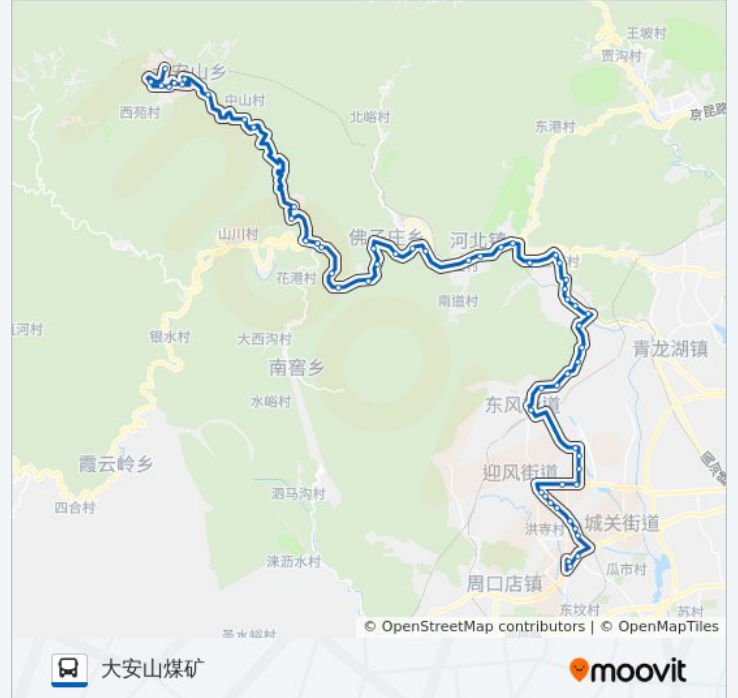

磁家务南

磁家务

北半壁店村口

北半壁店

石花洞路口

三福村路口

三福村

河东村

东庄子

李各庄

河北邮局

河北庄

陈家台

班各庄

佛子庄乡政府

黑龙关

南河(G108)

佛子庄村

二道沟

红煤厂检查站

南窖路口

红煤厂路口(京昆路)

红煤厂

黄台儿

教军场

上水峪

中山

瞧煤涧路口

大北河

大安山村

大安山西口(瞧煤涧)

大安山小学

寺尚