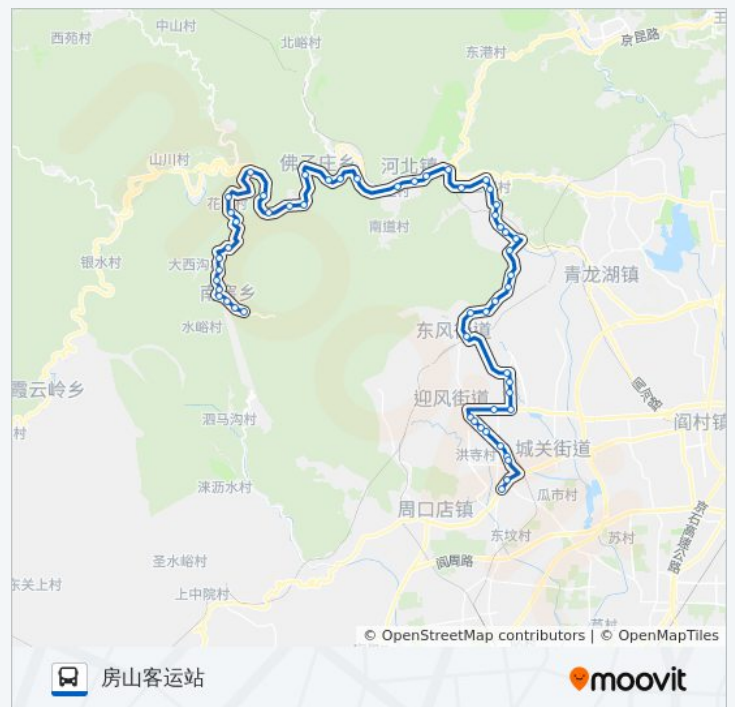

方向: 房山客运站

54 站

[查看时间表](#)

- 南窖
- 南窖小西安
- 南窖村
- 南窖乡政府
- 水峪村
- 水峪西
- 水峪路口
- 大西沟
- 中窖
- 花港
- 北窖路口
- 刘家台
- 南窖路口
- 红煤厂检查站
- 二道沟
- 佛子庄村
- 佛子庄村
- 黑龙关
- 佛子庄乡政府
- 班各庄
- 陈家台
- 河北庄
- 河北镇邮局
- 李各庄
- 东庄子
- 河东(房东路)
- 三福村
- 三福村路口
- 石花洞路口
- 北半壁店

公交房23的时间表

往房山客运站方向的时间表

星期一	05:40 - 16:20
星期二	05:40 - 16:20
星期三	05:40 - 16:20
星期四	05:40 - 16:20
星期五	05:40 - 16:20
星期六	05:40 - 16:20
星期日	05:40 - 16:20

公交房23的信息

方向: 房山客运站

站点数量: 54

行车时间: 156 分

途经站点: