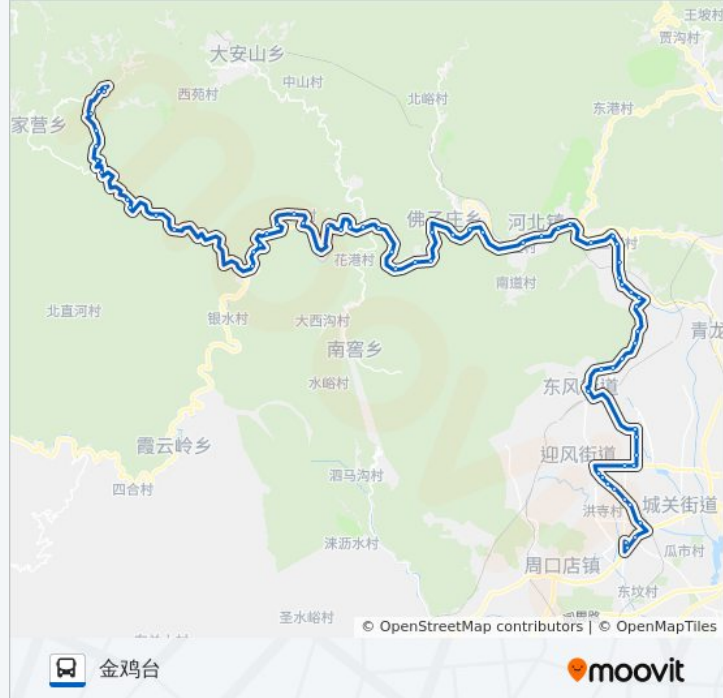

南观路口

房山矿家属区南

房山矿家属区北

万佛堂

磁家务南

磁家务北

北半壁店村口

北半壁店村

石花洞路口

三福村路口

三福村

河东村

东庄子

李各庄

河北镇邮局

河北镇辛庄

陈家台

班各庄

佛子庄乡政府

黑龙关

佛子庄村

佛子庄村

二道沟

红煤厂检查站

南窖路口

红煤厂村

红煤厂路口(京昆路)

长操

长操北

二道河(京昆路)

四道河

房山五道河

山川