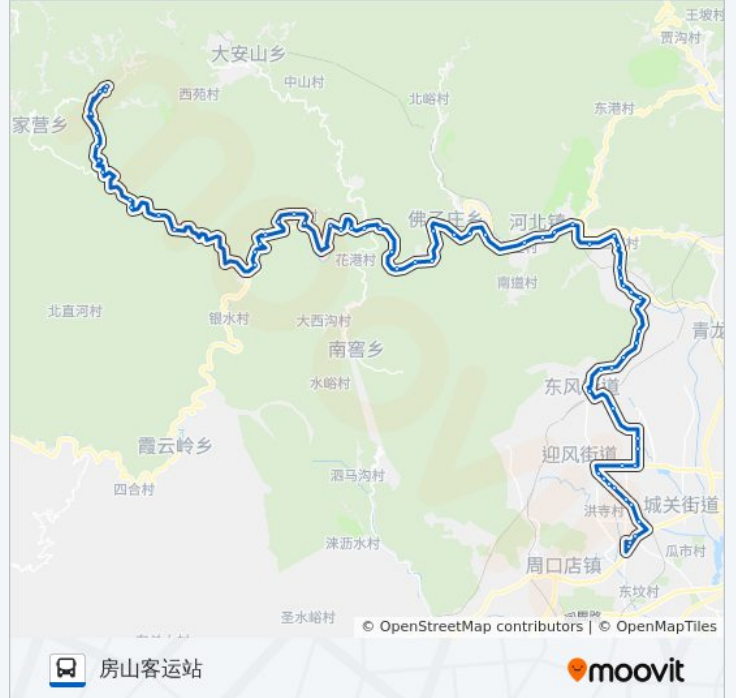

红煤厂村

南窖路口

红煤厂检查站

二道沟

佛子庄村

佛子庄村

黑龙关

佛子庄乡政府

班各庄

陈家台

河北镇辛庄

河北镇邮局

李各庄

东庄子

河东(房东路)

三福村

三福村路口

石花洞路口

北半壁店村

北半壁店村口

磁家务北

磁家务南

万佛堂

房山矿家属区北

房山矿家属区南

南观路口

燕化东岭(东万路)

燕化羊耳峪

燕化东风街

东流水(万窑路)

后朱各庄

前朱各庄

燕化动力厂