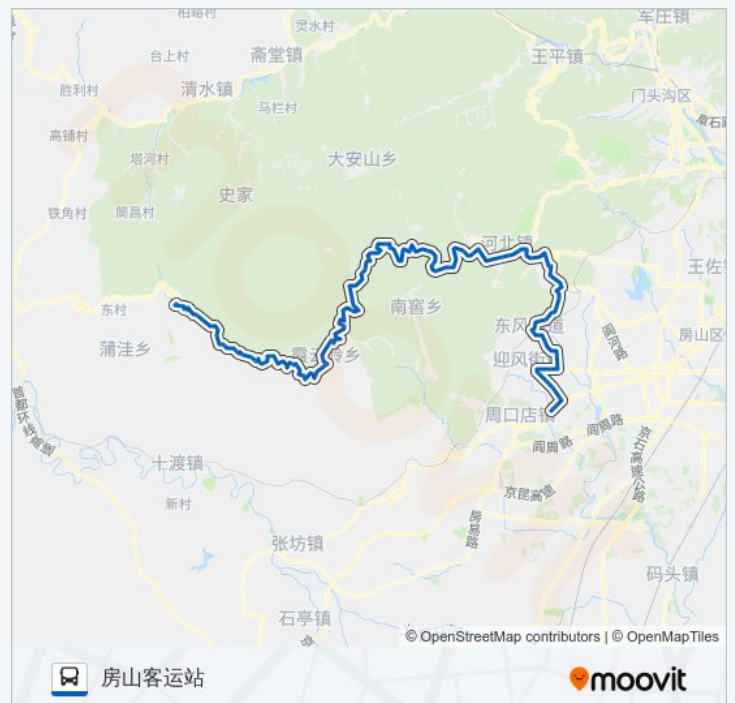

下河

凉水泉

上石堡

立台岭

中石堡

下石堡

下石堡北

沙湖南

沙湖

贾峪口

贾峪口东

石板房(G108)

星期二	05:40 - 13:10
星期三	05:40 - 13:10
星期四	05:40 - 13:10
星期五	05:40 - 13:10
星期六	05:40 - 13:10
星期日	05:40 - 13:10

公交房25的信息

方向: 房山客运站

站点数量: 84

行车时间: 262 分

途经站点:

大港

山川(京昆路)

大港(京昆路)

四道河

二道河(京昆路)

长操北

长操(京昆路)

红煤厂路口(京昆路)

南窖路口

红煤厂检查站

二道沟

二道沟

佛子庄村

黑龙关