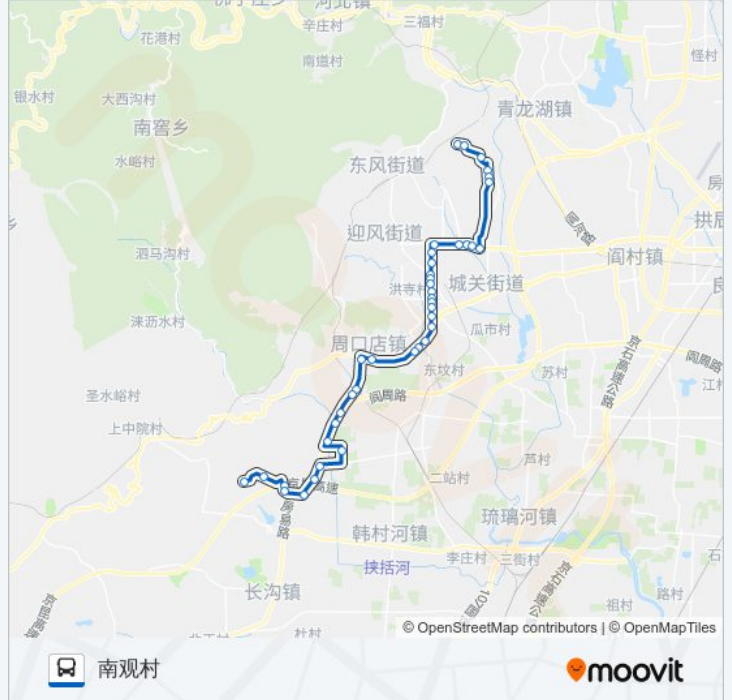

南观村东

南观村

方向: 天开

40 站

[查看时间表](#)

南观村

南观村东

南观村路口