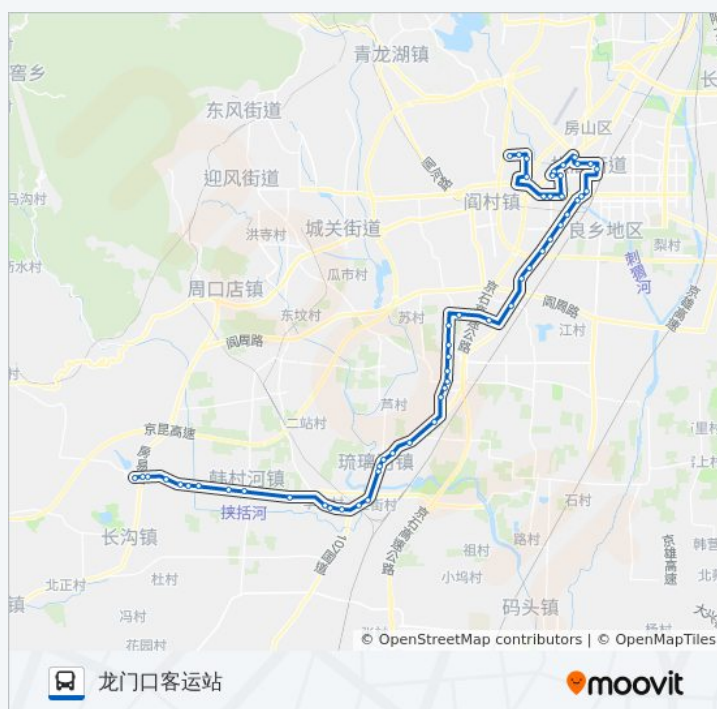

[查看时间表](#)

- 金鸽园小区
- 南上岗村
- 地铁阎村车辆段
- 东沿村
- 苏庄西街南口(东行)
- 地铁苏庄站
- 苏庄东街南口
- 苏庄东街北口
- 良乡西路
- 月华小区
- 北潞园
- 良坨路口
- 西潞北大街
- 华冠购物中心
- 昊天温泉小区
- 良乡陶瓷厂
- 地铁良乡南关站北
- 地铁良乡南关站
- 地铁良乡南关站南
- 房山轧花厂
- 良乡明园金融学院
- 良乡肖庄
- 良乡肖庄南
- 大十三里
- 大十三里南
- 小十三里
- 七里店
- 房山于庄东

公交房27的时间表

往龙门口客运站方向的时间表

星期一	05:50 - 18:50
星期二	05:50 - 18:50
星期三	05:50 - 18:50
星期四	05:50 - 18:50
星期五	05:50 - 18:50
星期六	05:50 - 18:50
星期日	05:50 - 18:50

公交房27的信息

方向: 龙门口客运站

站点数量: 56

行车时间: 152 分

途经站点:

商周遗址

刘李店北(京深路)

刘李店路口

琉璃河卫生院

琉璃河镇政府

琉璃河

琉璃河中心小学

琉璃河检查站