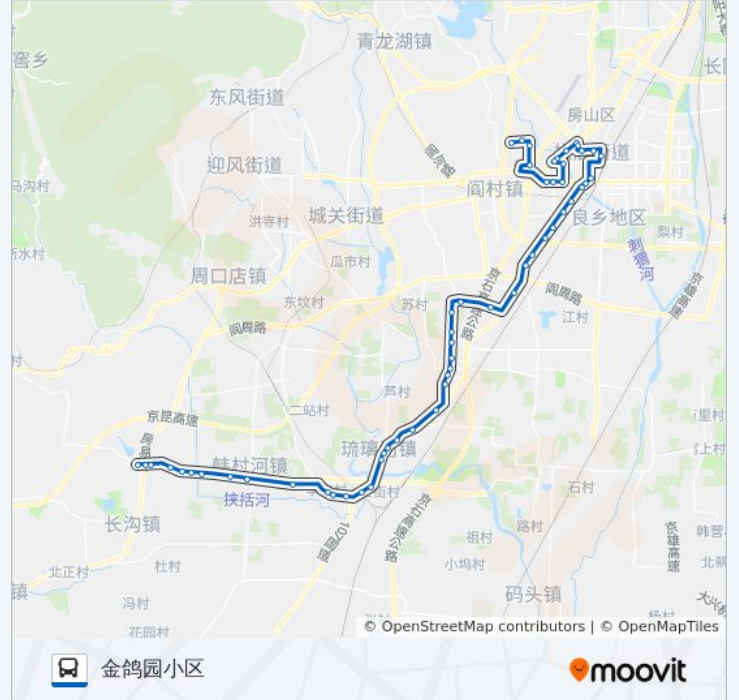

良乡肖庄南

良乡肖庄

良乡明园金融学院

房山轧花厂

地铁良乡南关站南

地铁良乡南关站

地铁良乡南关站北

良乡东关

昊天温泉小区

华冠购物中心

西潞北大街

良坨路口

北潞园

月华小区

苏庄

苏庄东街北口

苏庄东街南口

地铁苏庄站

苏庄西街南口(西行)

东沿村

地铁阎村车辆段

南上岗村

方向: 龙门口客运站

56 站

[查看时间表](#)

- 金鸽园小区
- 南上岗村
- 地铁阎村车辆段
- 东沿村
- 苏庄西街南口(东行)
- 地铁苏庄站
- 苏庄东街南口
- 苏庄东街北口
- 良乡西路
- 月华小区
- 北潞园
- 良坨路口
- 西潞北大街
- 华冠购物中心
- 昊天温泉小区
- 良乡陶瓷厂
- 地铁良乡南关站北
- 地铁良乡南关站
- 地铁良乡南关站南
- 房山轧花厂
- 良乡明园金融学院
- 良乡肖庄
- 良乡肖庄南
- 大十三里
- 大十三里南
- 小十三里
- 七里店
- 房山于庄东