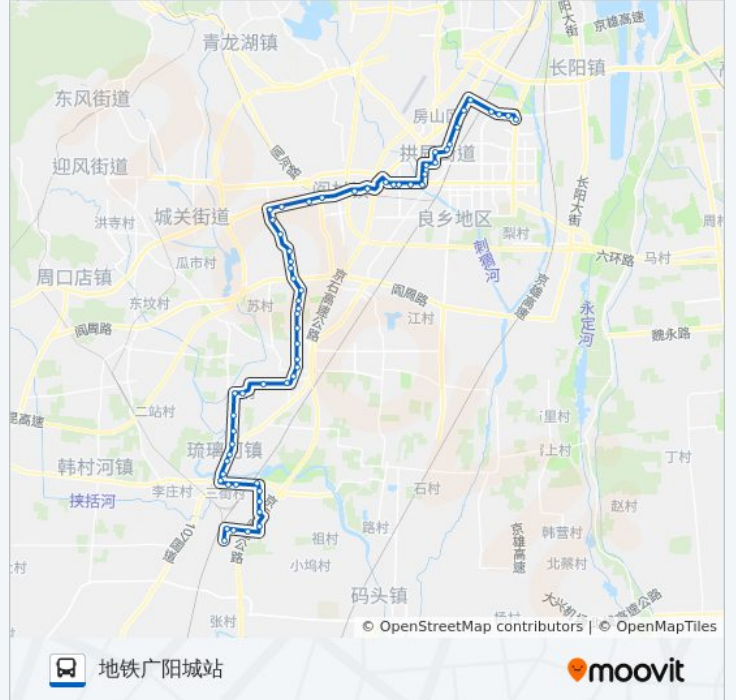

公交房28(地铁广阳城站)共有2条行车路线。工作日的服务时间为：

(1) 地铁广阳城站: 05:40 - 17:30(2) 福兴: 06:30 - 18:00

使用Moovit找到公交房28离你最近的站点，以及公交房28下车的到站时间。

方向: 地铁广阳城站

61 站

[查看时间表](#)

- 福兴
- 周庄村西
- 周庄
- 周庄村东
- 南洛
- 北洛
- 金隅建材学校
- 琉璃河平各庄
- 平各庄村口
- 琉璃河客运站
- 琉璃河水泥厂(岳琉路)
- 琉璃河
- 琉璃河北
- 琉璃河镇政府
- 琉璃河卫生院
- 刘李店路口
- 刘李店北
- 芦村南
- 芦村北
- 芦村
- 芦村东
- 窦店中心小学

公交房28的时间表

往地铁广阳城站方向的时间表

星期一	05:40 - 17:30
星期二	05:40 - 17:30
星期三	05:40 - 17:30
星期四	05:40 - 17:30
星期五	05:40 - 17:30
星期六	05:40 - 17:30
星期日	05:40 - 17:30

公交房28的信息

方向: 地铁广阳城站

站点数量: 61

行车时间: 154 分

途经站点:

窦店服装厂
窦店
窦店村
田家园小区
瓦窑头
金鑫苑
沁慧园
房山于庄
下坡店
下坡店北
水墨林溪
中国信息大学
开古庄南
昊腾家园
西坟村
大窦桥北
大董村(京周路)
绿城百合公寓
紫草坞路口
阎村
阎村
首发物流园区
苏庄西街南口
地铁苏庄站
苏庄东街南口
地铁良乡南关站西
西潞南大街
良乡西门
拱辰南街
良乡医院
昊天温泉小区
修造厂
送变电公司

良乡修造厂
长阳大街西口
长阳一村
天骄俊园小区
碧波园
地铁广阳城站

公交房28的信息

方向: 福兴
站点数量: 61
行车时间: 159 分
途经站点:

大窦桥

西坟村

昊腾家园

开古庄南

中国信息大学

水墨林溪