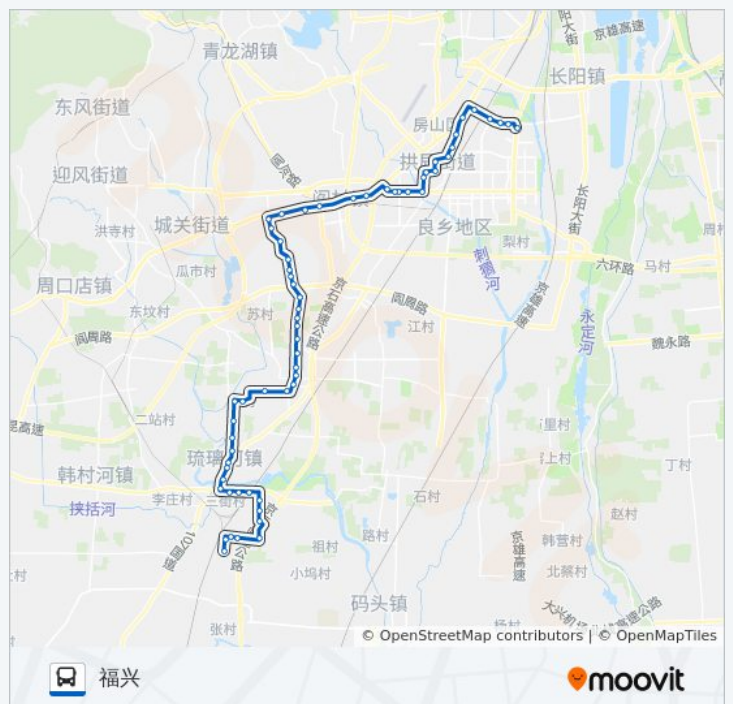

窦店服装厂
窦店
窦店村
田家园小区
瓦窑头
金鑫苑
沁慧园
房山于庄
下坡店
下坡店北
水墨林溪
中国信息大学
开古庄南
昊腾家园
西坟村
大窦桥北
大董村(京周路)
绿城百合公寓
紫草坞路口
阎村
阎村
首发物流园区
苏庄西街南口
地铁苏庄站
苏庄东街南口
地铁良乡南关站西
西潞南大街
良乡西门
拱辰南街
良乡医院
昊天温泉小区
修造厂
送变电公司

良乡修造厂
长阳大街西口
长阳一村
天骄俊园小区
碧波园
地铁广阳城站

方向: 福兴

61 站
[查看时间表](#)

地铁广阳城站
碧波园
天骄俊园小区
长阳村
长阳大街西口
良乡修造厂
送变电公司
良乡火车站
良乡陶瓷厂
良乡医院
拱辰南街
良乡西门
西潞南大街
地铁良乡南关站西
苏庄东街南口
地铁苏庄站
苏庄西街南口
首发物流园区
阎村
阎村
紫草坞路口
绿城百合公寓
大董村(京周路)

公交房28的时间表
往福兴方向的时间表

星期一	06:30 - 18:00
星期二	06:30 - 18:00
星期三	06:30 - 18:00
星期四	06:30 - 18:00
星期五	06:30 - 18:00
星期六	06:30 - 18:00
星期日	06:30 - 18:00

公交房28的信息

方向: 福兴
站点数量: 61
行车时间: 159 分
途经站点:

大窦桥

西坟村

昊腾家园

开古庄南

中国信息大学

水墨林溪

刘李店路口

琉璃河卫生院

琉璃河镇政府

琉璃河北

琉璃河

琉璃河三街

琉璃河客运站

平各庄村口