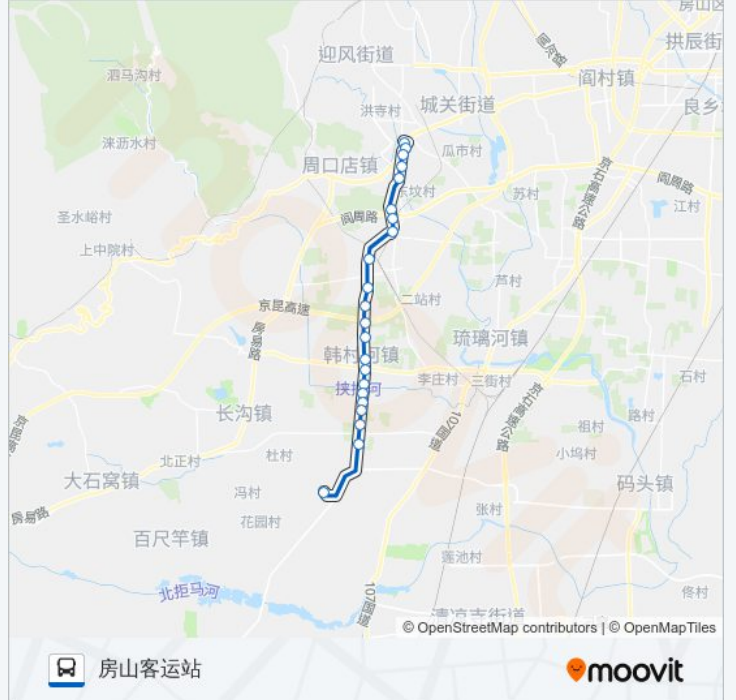

### 方向: 房山客运站

22站

[查看时间表](#)

- 青岗
- 郑庄
- 崇义
- 曹章
- 潘庄
- 毛家营(顾郑路)
- 西东村西
- 韩村河
- 赵各庄小学
- 韩村河镇赵各庄(顾郑路)
- 大次洛
- 襄驸马庄
- 杨驸马庄
- 支楼
- 下坡子
- 双孝南
- 双孝
- 顾册东
- 北市
- 房山南关
- 房山客运站南
- 房山客运站

### 公交房29的时间表

往房山客运站方向的时间表

星期一	06:00 - 17:40
星期二	06:00 - 17:40
星期三	06:00 - 17:40
星期四	06:00 - 17:40
星期五	06:00 - 17:40
星期六	06:00 - 17:40
星期日	06:00 - 17:40

### 公交房29的信息

方向: 房山客运站

站点数量: 22

行车时间: 63 分

途经站点:

方向: 青岗

22 站

[查看时间表](#)

房山客运站南

房山客运站南

房山南关

北市

顾册东

双孝

双孝南

下坡子