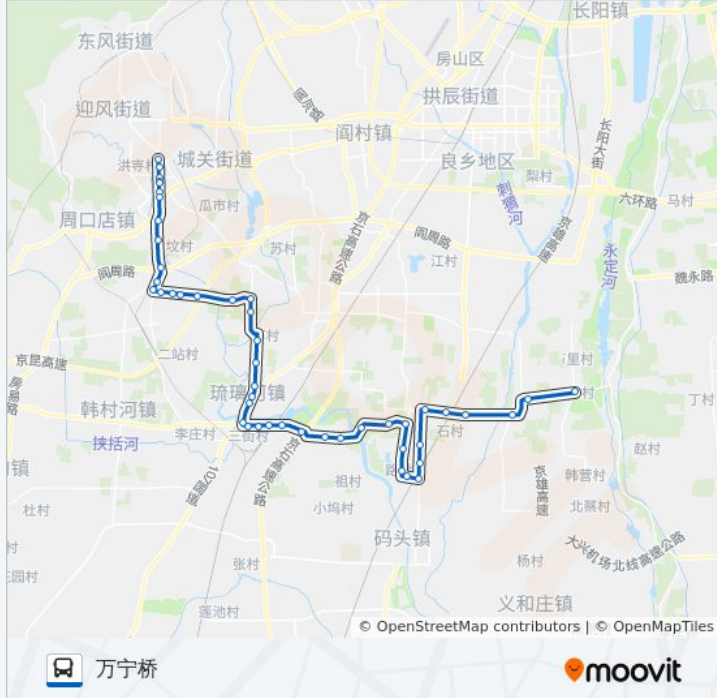

琉璃河

琉璃河镇政府

琉璃河卫生院

刘李店路口

刘李店北

芦村

芦村北(刘夏路)

梨园店(刘夏路)

顾册东

北市

房山南关

房山中医院

房山南街

房山大角南

房山大角南

房山北街

万宁桥

方向: 窑上

48 站

[查看时间表](#)

万宁桥

房山北街

房山大角南

房山南街

方向: 窑上

站点数量: 48

行车时间: 141 分

途经站点:

房山南街

房山中医院

房山南关

北市