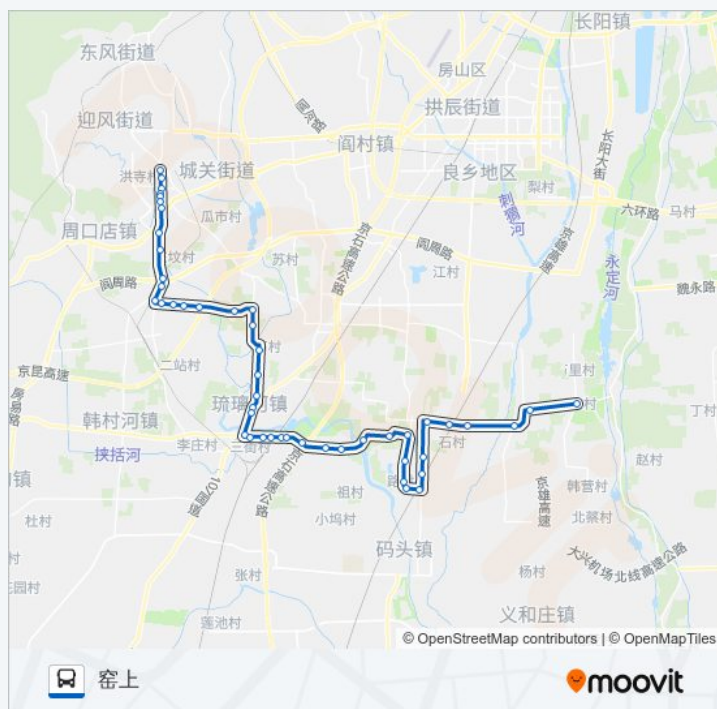

万宁桥

方向: 窑上

48 站

[查看时间表](#)

万宁桥

房山北街

房山大角南

房山南街

公交房30的时间表

往窑上方向的时间表

星期一	06:30 - 18:30
星期二	06:30 - 18:30
星期三	06:30 - 18:30
星期四	06:30 - 18:30
星期五	06:30 - 18:30

星期六

06:30 - 18:30

星期日

06:30 - 18:30

公交房30的信息

方向: 窑上

站点数量: 48

行车时间: 141 分

途经站点:

房山南街

房山中医院

房山南关

北市