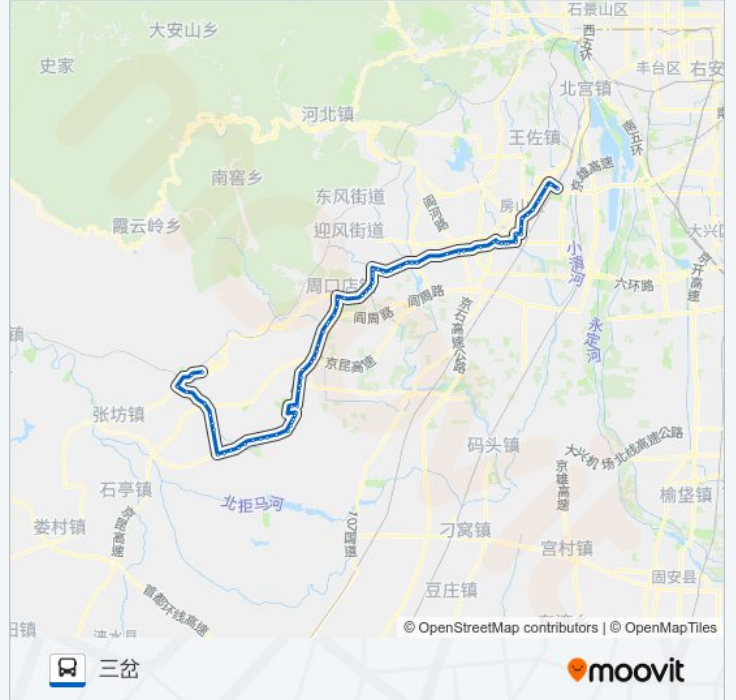

大董村

### 公交房31的信息

方向: 三岔

站点数量: 77

行车时间: 223 分

途经站点:

大石河  
卫校路口  
房山马各庄  
城关街道办事处  
饶乐府(京周路)  
房山东大桥  
房山公园南门  
房山大角  
房山大角南  
房山南街  
房山中医院  
房山南关  
永安批发市场  
牛口峪路口  
顾册  
周口村路口  
周口店路口  
大韩继  
辛庄村  
新街  
新街  
南韩继  
瓦井  
石瓦路口  
东周各庄  
尤家坟  
房山岳各庄中学  
房山岳各庄  
五侯道口  
二龙岗  
长沟检查站北  
沿村  
云居寺路口