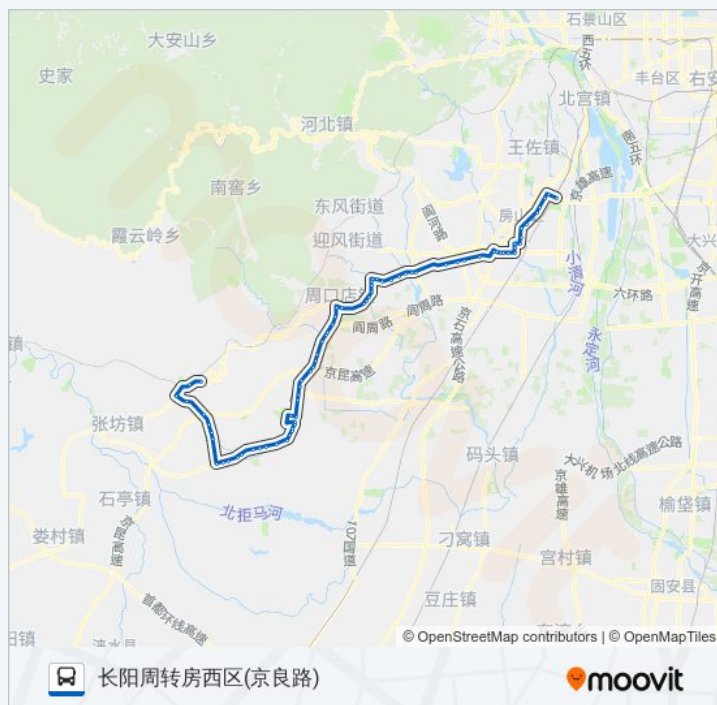

### 公交房31的信息

方向: 长阳周转房西区(京良路)

站点数量: 78

行车时间: 222 分

途经站点:

顾册

牛口峪路口

永安批发市场